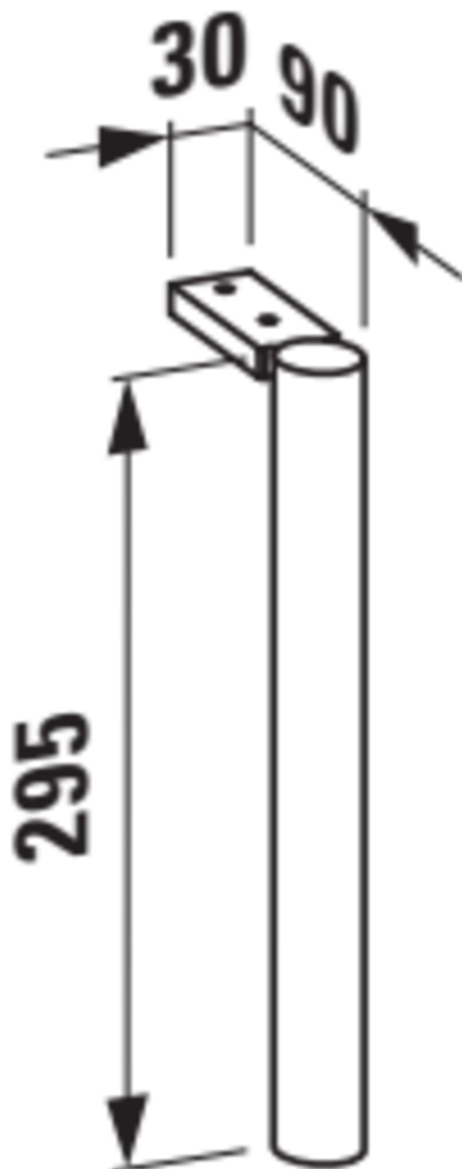

## BASE

Sada noiek k nábytku (2 ks), výška 295 mm, pro umyvadlové skříňky H402101/2 a H402111/2

## ROZMĚRY

Délka	100 mm
Šířka	100 mm
Výška	295 mm

Cena (Včetně DPH)

4291,87 K

## TECHNICKÉ VÝKRESY

Hmotnost netto (kg) : 0,65

KOMPATIBILNÍ S

Skříňka pod umyvadlo,  
závěsy dvíek vlevo, pro  
umyvadlo H815955

**H402101110...1**

Skříňka pod umyvadlo,  
závěsy dvíek vpravo, pro  
umyvadlo H815954