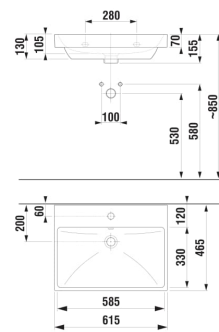

CUBITO STYLE

Umyvadlo

ROZMĚRY

Délka	615 mm
Šířka	465 mm
Výška	155 mm

BARVY A PROVEDENÍ

000 Bílá

CENA VČ. DPH

2492 Kč

TECHNICKÉ VÝKRESY

CHARAKTERISTIKY

Dostupné v průběhu 2. čtvrtletí 2026.

Délka (palce): 24 3/16"

Materiál: Sanitární keramika

Odpadní ventil: Není součástí dodávky

Tvar: Obdélníkový

Typ instalace: Závěsné

Typ přepadu: Standardní

Uspořádání otvorů pro baterie: 1 otvor pro baterii uprostřed

Výška (palce): 6 1/8"

Šířka (palce): 18 5/16"

SOUVISEJÍCÍ PRODUKTY

Umyvadlová výpust' Click-Clack 5/4"

H3702F9###1031

Umyvadlový sifon G5/4" x DN32, ABS