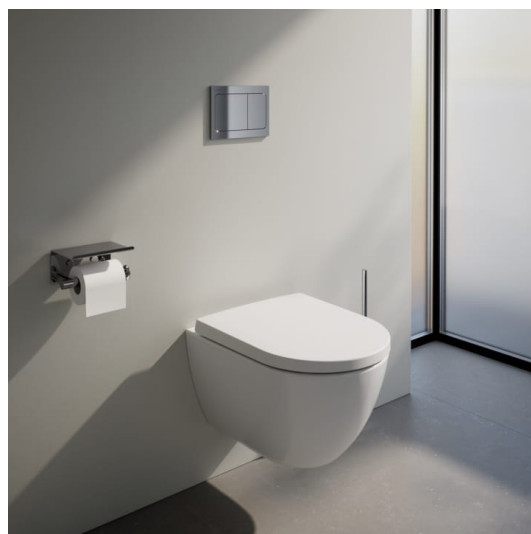

Cena (Včetně DPH)

5340,94 Kč

Hmotnost netto (kg) : 2,59

Snadná demontáž

Tvar : Kulatý

Materiál kloubových závěsů : Chromovaná
mosaz

Systém SoftClose

Vhodné pro : WC

TECHNICKÉ VÝKRESY

KOMPATIBILNÍ S

Závěsný klozet Advanced, silent flush, hluboké splachování, včetně montážní sady Easyfit 3.0

H820860...0001

Závěsné WC COMBI PACK, silent flush, rimless, hluboké splachování. Obsahuje závěsné WC H820860, sedátko s poklopem se zpomalovacím systémem a sadu zvukově izolačních podložek mezi WC a

Závěsné WC COMBI PACK compact, silent flush, rimless, hluboké splachování. Obsahuje závěsné WC H820863, sedátko s poklopem se zpomalovacím systémem a sadu zvukově izolačních podložek mezi WC a

Závěsný klozet Advanced, silent flush, hluboké splachování, včetně montážní sady Easyfit 3.0

H820863...0001

Stojící klozet, 'silent flush', rimless, hluboké splachování, vodorovný/svislý odpad Vario

H823861...0001

PRO X

Komplexní řešení pro moderní koupelny. Kolekce PRO X navazuje na úspěch nejprodávanější řady značky LAUFEN a posouvá ji ještě dál. Kombinuje současný design, nejnovější technologie a široké produktové portfolio. Tím se dokáže přizpůsobit téměř jakémukoli prostoru – od rodinných interiérů přes hotelové koupelny až po veřejné objekty. LAUFEN PRO X tak věrně odráží filozofii značky LAUFEN: vytvářet kvalitní, designová a funkční řešení, která vyhovují požadavkům moderního profesionálního designu.