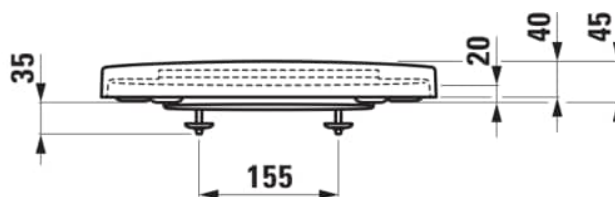

PRO X

Sedátko s poklopem, odnímatelné,
zpomalovací sklápěcí systém, chromované
závěsy

ROZMĚRY

Délka	450 mm
Šířka	370 mm
Výška	55 mm

BARVA A POVRCHOVÁ ÚPRAVA

<input type="checkbox"/>	A00 Bílá LCC Active (LAUFEN Clean Coat Active)
--------------------------	--

Cena (Včetně DPH)

5340,94 Kč

Hmotnost netto (kg) : 2,59

Snadná demontáž

Tvar : Kulatý

Materiál kloubových závěsů : Chromovaná
mosaz

Systém SoftClose

Vhodné pro : WC

TECHNICKÉ VÝKRESY

KOMPATIBILNÍ S

Závěsný klozet Advanced, silent flush, hluboké splachování, včetně montážní sady Easyfit 3.0

H820860...0001

Závěsné WC COMBI PACK, silent flush, rimless, hluboké splachování. Obsahuje závěsné WC H820860, sedátko s poklopem se zpomalovacím systémem a sadu zvukově izolačních podložek mezi WC a

Závěsné WC COMBI PACK compact, silent flush, rimless, hluboké splachování. Obsahuje závěsné WC H820863, sedátko s poklopem se zpomalovacím systémem a sadu zvukově izolačních podložek mezi WC a

Závěsný klozet Advanced, silent flush, hluboké splachování, včetně montážní sady Easyfit 3.0