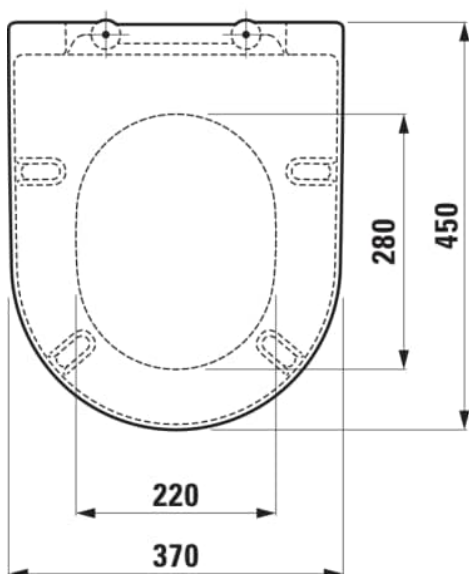

PRO X

Sedátko s poklopem, odnímatelné,
zpomalovací sklápěcí systém, chromované
závěsy

ROZMĚRY

Délka	450 mm
Šířka	370 mm
Výška	55 mm

BARVA A POVRCHOVÁ ÚPRAVA

<input type="checkbox"/>	A00 Bílá LCC Active (LAUFEN Clean Coat Active)
--------------------------	--

Cena (Včetně DPH)

5340,94 Kč

Hmotnost netto (kg) : 2,59

Snadná demontáž

Tvar : Kulatý

Materiál kloubových závěsů : Chromovaná
mosaz

Systém SoftClose

Vhodné pro : WC

TECHNICKÉ VÝKRESY

KOMPATIBILNÍ S

Závěsný klozet Advanced, silent flush, hluboké splachování, včetně montážní sady Easyfit 3.0

H820860...0001

Závěsné WC COMBI PACK, silent flush, rimless, hluboké splachování. Obsahuje závěsné WC H820860, sedátko s poklopem se zpomalovacím systémem a sadu zvukově izolačních podložek mezi WC a