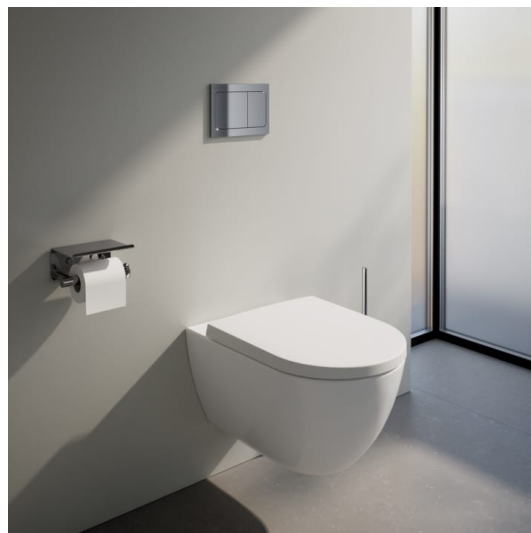

Cena (Včetně DPH)

5340,94 Kč

Hmotnost netto (kg) : 2,59

Snadná demontáž

Tvar : Kulatý

Materiál kloubových závěsů : Chromovaná
mosaz

Systém SoftClose

Vhodné pro : WC

TECHNICKÉ VÝKRESY

KOMPATIBILNÍ S

Závěsný klozet Advanced, silent flush, hluboké splachování, včetně montážní sady Easyfit 3.0

H820860...0001

Závěsné WC COMBI PACK, silent flush, rimless, hluboké splachování. Obsahuje závěsné WC H820860, sedátko s poklopem se zpomalovacím systémem a sadu zvukově izolačních podložek mezi WC a

Závěsné WC COMBI PACK compact, silent flush, rimless, hluboké splachování. Obsahuje závěsné WC H820863, sedátko s poklopem se zpomalovacím systémem a sadu zvukově izolačních podložek mezi WC a

Závěsný klozet Advanced, silent flush, hluboké splachování, včetně montážní sady Easyfit 3.0

H820863...0001

Stojící klozet, 'silent flush', rimless, hluboké splachování, vodorovný/svislý odpad Vario

H823861...0001

PRO X

Komplexní řešení pro moderní koupelny. Kolekce PRO X navazuje na úspěch nejprodávanější řady značky LAUFEN a posouvá ji ještě dál. Kombinuje současný design, nejnovější technologie a široké produktové portfolio. Tím se dokáže přizpůsobit téměř jakémukoli prostoru – od rodinných interiérů přes hotelové koupelny až po veřejné objekty. LAUFEN PRO X tak věrně odráží filozofii značky LAUFEN: vytvářet kvalitní, designová a funkční řešení, která vyhovují požadavkům moderního profesionálního designu.