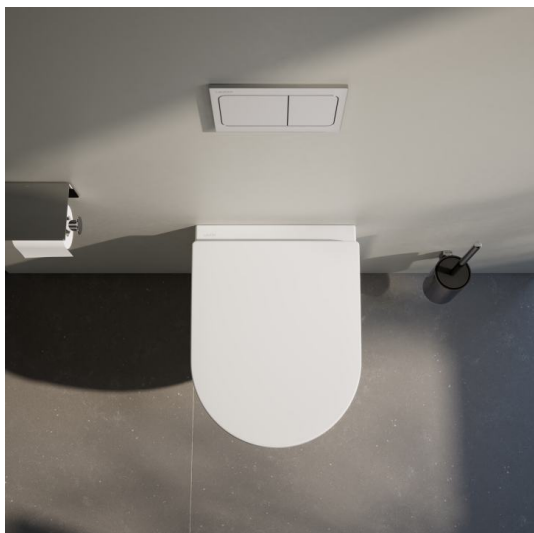

Cena (Včetně DPH)

5340,94 Kč

Hmotnost netto (kg) : 2,59

Snadná demontáž

Tvar : Kulatý

Materiál kloubových závěsů : Chromovaná
mosaz

Systém SoftClose

Vhodné pro : WC

TECHNICKÉ VÝKRESY

KOMPATIBILNÍ S

Závěsný klozet Advanced, silent flush, hluboké splachování, včetně montážní sady Easyfit 3.0

H820860...0001

Závěsné WC COMBI PACK, silent flush, rimless, hluboké splachování. Obsahuje závěsné WC H820860, sedátko s poklopem se zpomalovacím systémem a sadu zvukově izolačních podložek mezi WC a

Závěsné WC COMBI PACK compact, silent flush, rimless, hluboké splachování. Obsahuje závěsné WC H820863, sedátko s poklopem se zpomalovacím systémem a sadu zvukově izolačních podložek mezi WC a

Závěsný klozet Advanced, silent flush, hluboké splachování, včetně montážní sady Easyfit 3.0

H820863...0001

Stojící klozet, 'silent flush', rimless, hluboké splachování, vodorovný/svislý odpad Vario

H823861...0001

PRO X

Komplexní řešení pro moderní koupelny. Kolekce PRO X navazuje na úspěch nejprodávanější řady značky LAUFEN a posouvá ji ještě dál. Kombinuje současný design, nejnovější technologie a široké produktové portfolio. Tím se dokáže přizpůsobit téměř jakémukoli prostoru – od rodinných interiérů přes hotelové koupelny až po veřejné objekty. LAUFEN PRO X tak věrně odráží filozofii značky LAUFEN: vytvářet kvalitní, designová a funkční řešení, která vyhovují požadavkům moderního profesionálního designu.