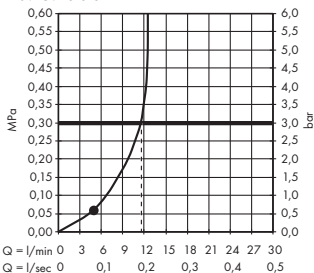

P

max.
0,6 MPa
6 bar

28055000

28737000

0,06 - 0,4 MPa
0,6 - 4 bar

28056XX0

28738XX0

0,07 - 0,4 MPa
0,7 - 4 bar

28057XX0

28739XX0

0,03 - 0,4 MPa
0,3 - 4 bar

T

max.
60 °C

< 50 °C

Activera S 240 1jet

28055000

Activera Q 290/180 1jet

28737000