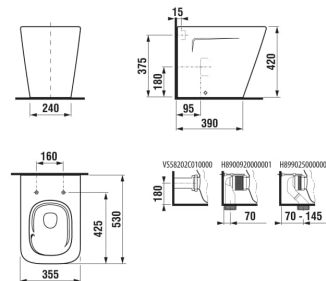

PURE STYLE

Samostatně stojící klozet, kapotovaný ke stěně, vario odpad, Vortex/Rimless

ROZMĚRY

Délka 530 mm
Šířka 355 mm
Výška 420 mm

BARVY A PROVEDENÍ

CENA VČ. DPH

5484 Kč

TECHNICKÉ VÝKRESY

CHARAKTERISTIKY

Dostupné v průběhu 2. čtvrtletí 2026.

Délka (palce): 20 7/8"

Instalační sada: **Součástí dodávky**

Kapotovaná verze ke zdi

Odpad: **Duální (vario)**

Splachovací systém: **Hluboké splachování**

Tvar: **Hranatý**

Typ instalace: **Stojící**

Výška (palce): 16 9/16"

Šířka (palce): 14"

SOUVISEJÍCÍ PRODUKTY

WC sedátko s poklopem,
Slowclose, nerezové úchyty

H890424###0631

Pure Style