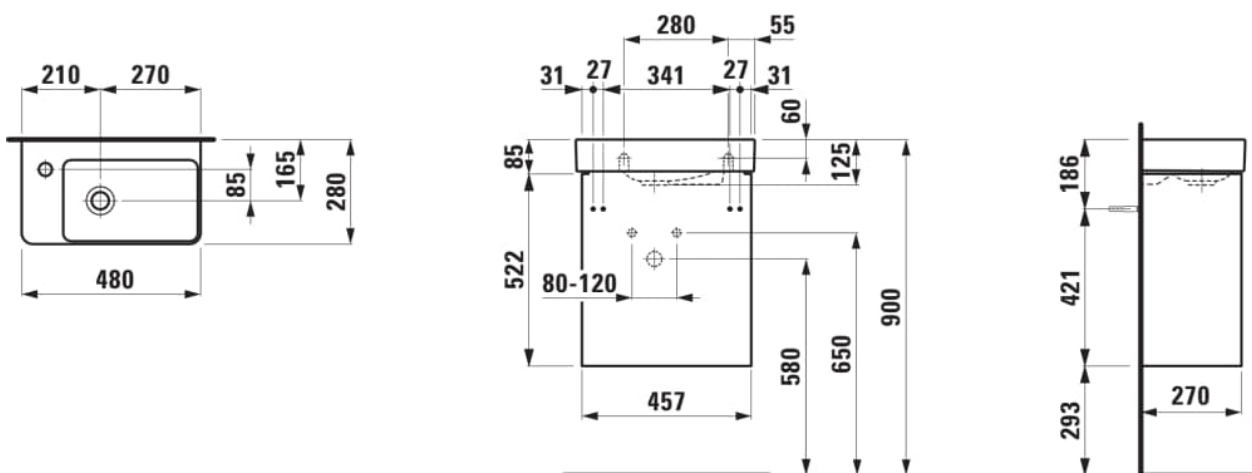

PRO X

Umývatko H815865 se skříňkou H411451 48 × 28 × 61 cm, 1 dvíka, uchycení dvíek vlevo. Lze instalovat standardní nebo prostorově úsporný sifon H894250

ROZMĚRY

Délka	480 mm
íka	280 mm
Výka	607 mm

BARVA A POVRCHOVÁ ÚPRAVA

□ 260 Bílá mat

Cena (Včetně DPH)

**17180,79 K**

Hmotnost netto (kg) : 17,5

TECHNICKÉ VÝKRESY