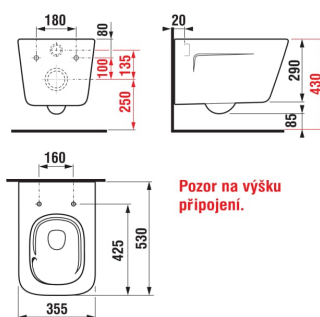

TECHNICKÉ VÝKRESY

CHARAKTERISTIKY

Dostupné v průběhu 2. čtvrtletí 2026.

Délka (palce): 20 7/8"

Instalační sada: **Součástí dodávky**

Splachovací systém: **Hluboké splachování**

Tvar: **Hranatý**

Typ instalace: **Závěsný**

Výška (palce): **16 15/16"**

Šířka (palce): **14"**