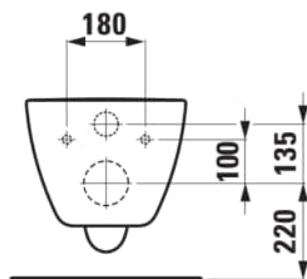

TECHNICKÉ VÝKRESY