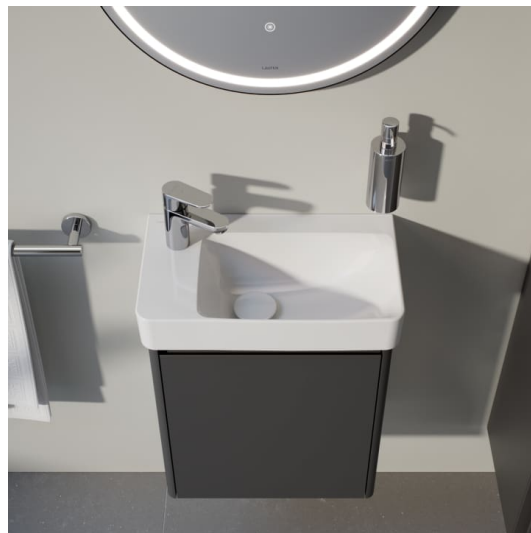

PRO X

Umývatko H815865 se skříňkou H411231 48 × 28 × 61 cm, 1 dvíka, uchycení dvíek vlevo. Lze instalovat standardní nebo prostorově úsporný sifon H894250

ROZMĚRY

Délka	480 mm
íka	280 mm
Výka	607 mm

BARVA A POVRCHOVÁ ÚPRAVA

261 Bílá lesklá

Cena (Včetně DPH)

13987,6 K

Hmotnost netto (kg) : 17,5

TECHNICKÉ VÝKRESY

PRO X

Komplexní řešení pro moderní koupelny. Kolekce PRO X navazuje na úspěch nejprodávanější značky LAUFEN a posouvá ji ještě dál. Kombinuje souasný design, nejnovější technologie a široké produktové portfolio. Tím se dokáže přizpůsobit téměř jakémukoli prostoru – od rodinných interiérů přes hotelové koupelny a po veřejné objekty. LAUFEN PRO X tak věrně odráží filozofii značky LAUFEN: vytvářet kvalitní, designová a funkční řešení, která vyhovují požadavkům moderního profesionálního designu.