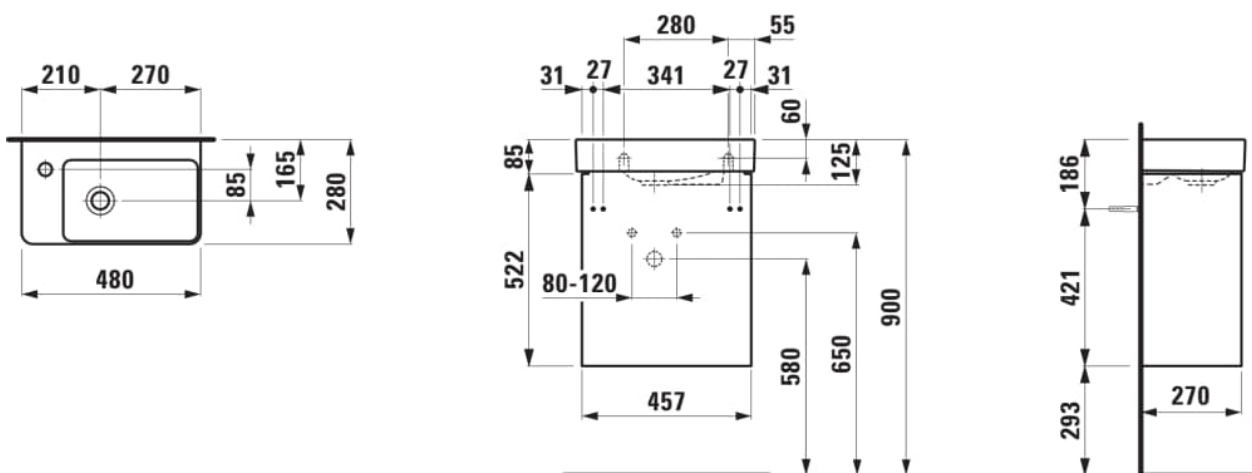

PRO X

Umývatko H815865 se skříňkou H411231 48 × 28 × 61 cm, 1 dvíka, uchycení dvíek vlevo. Lze instalovat standardní nebo prostorově úsporný sifon H894250

ROZMĚRY

Délka	480 mm
íka	280 mm
Výka	607 mm

BARVA A POVRCHOVÁ ÚPRAVA

261 Bílá lesklá

Cena (Včetně DPH)

13987,6 K

Hmotnost netto (kg) : 17,5

TECHNICKÉ VÝKRESY

PRO X

Komplexní řešení pro moderní koupelny. Kolekce PRO X navazuje na úspěch nejprodávanější značky LAUFEN a posouvá ji ještě dál. Kombinuje souasný design, nejnovější technologie a široké produktové portfolio. Tím se dokáže přizpůsobit téměř jakémukoli prostoru – od rodinných interiérů přes hotelové koupelny a po veřejné objekty. LAUFEN PRO X tak věrně odráží filozofii značky LAUFEN: vytvářet kvalitní, designová a funkční řešení, která vyhovují požadavkům moderního profesionálního designu.