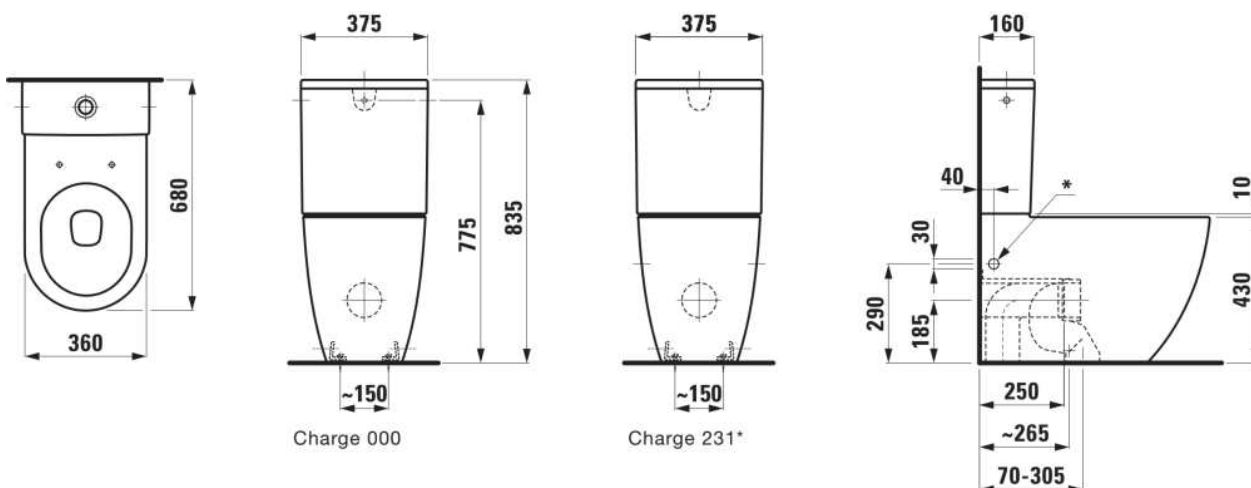

PRO X

Stojící kombinací mísa, 'silent flush', rimless, hluboké splachování, vodorovný/svislý odpad VARIO 70 - 305 mm

ROZMĚRY

Délka	680 mm
Šířka	360 mm
Výška	430 mm

BARVA A POVRCHOVÁ ÚPRAVA

000 Bílá

PROVEDENÍ

000 - standardní provedení

Cena (Včetně DPH)

8144,51 K

Hmotnost netto (kg) : 34,2

Oplachový kruh : Rimless Silent Flush

TECHNICKÉ VÝKRESY

PRO X

Komplexní řešení pro moderní koupelny. Kolekce PRO X navazuje na úspěch nejprodávanejší značky LAUFEN a posouvá ji ještě dál. Kombinuje souasný design, nejnovější technologie a široké produktové portfolio. Tím se dokáže přizpůsobit téměř jakémukoli prostoru – od rodinných interiérů přes hotelové koupelny a po veřejné objekty. LAUFEN PRO X tak věrně odráží filozofii značky LAUFEN: vytvářet kvalitní, designová a funkční řešení, která vyhovují požadavkům moderního profesionálního designu.