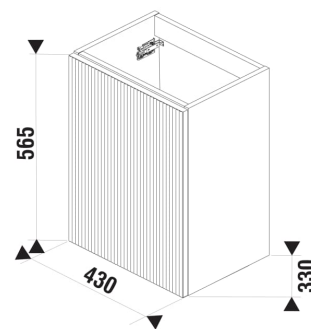

CUBITO STYLE

Skříňka pod umyvátko 450 mm, 1 dveře

ROZMĚRY

Délka	430 mm
Šířka	330 mm
Výška	565 mm

BARVY A PROVEDENÍ

CENA VČ. DPH

8114 Kč

TECHNICKÉ VÝKRESY

CHARAKTERISTIKY

Podumyvadlové skříňky kombinujte s místošetřícím sifonem JIKA H894246000001. POZOR, rozteč rohových ventilů v tomto případě musí být 200 mm. Dostupné v průběhu 2. čtvrtletí 2026.

Délka (palce): **16 15/16"**

Kombinace dvířek a zásuvek: **1 dvířka**

Konstrukce koupelnového nábytku: **Dveře**

Poloha baterie: **Ve středu**

Poloha umyvadla: **Ve středu**

Typ instalace: **Závěsné**

Výška (palce): **22 1/4"**

Šířka (palce): **13"**