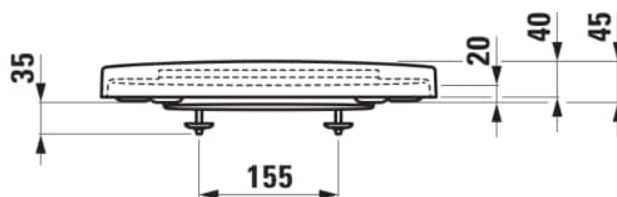

TECHNICKÉ VÝKRESY