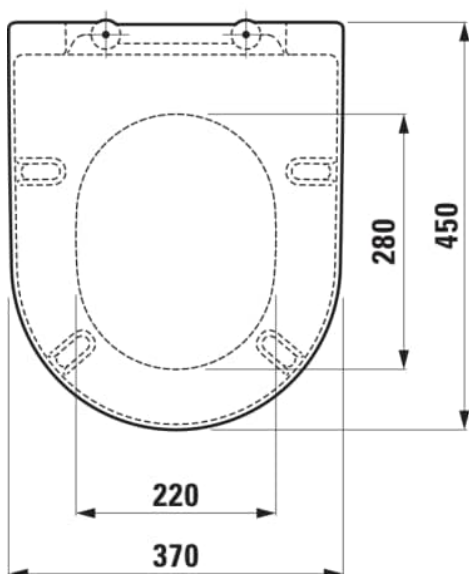

TECHNICKÉ VÝKRESY