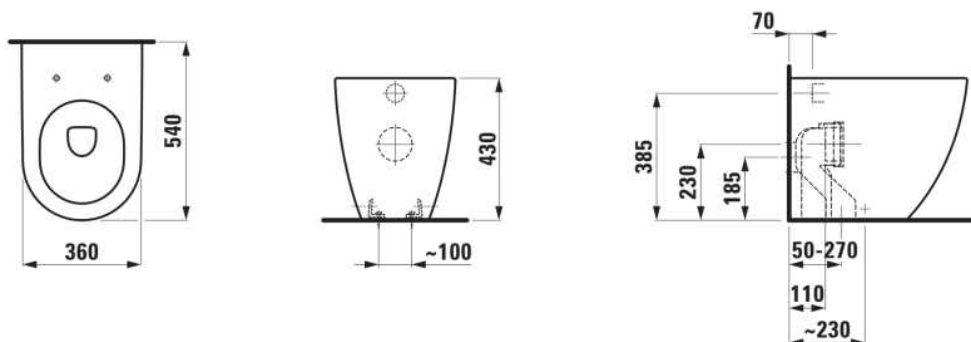

PRO X

Stojící klozet, 'silent flush', rimless, hluboké splachování, vodorovný/svislý odpad Vario

ROZMĚRY

Délka	540 mm
Šířka	360 mm
Výška	430 mm

BARVA A POVRCHOVÁ ÚPRAVA

<input type="checkbox"/>	400	Bílá LCC (LAUFEN Clean Coat)
--------------------------	-----	------------------------------

PROVEDENÍ

000 - standardní provedení

Cena (Včetně DPH)

10564,51 K

Hmotnost netto (kg) : 32

Odpad : Svislý, Vodorovný

Oplachový kruh : Rimless Silent Flush

Splachovací systém : Hluboké splachování

Tvar : Kulatý

Typ instalace : Stojící

TECHNICKÉ VÝKRESY

KOMPATIBILNÍ S

Sedátko s poklopem,
odnímatelné, chromované
závěsy

H891862...0001

Sedátko s poklopem,
odnímatelné, zpomalovací
sklápěcí systém,
chromované závěsy