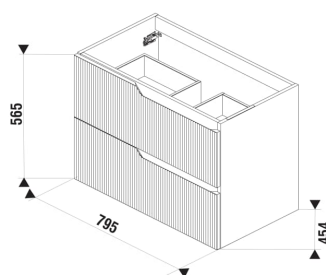

CUBITO STYLE

Skříňka pod umyvadlo 815 mm, 2 zásuvky

ROZMĚRY

Délka	795 mm
Šířka	454 mm
Výška	565 mm

BARVY A PROVEDENÍ

355 Dekor dřevo

CENA VČ. DPH

11875 Kč

TECHNICKÉ VÝKRESY

CHARAKTERISTIKY

Podumyvadlové skříňky kombinujte s místošetřícím sifonem JIKA H894246000001. POZOR, rozteč rohových ventilů v tomto případě musí být 200 mm. K dispozici v průběhu 2. čtvrtletí roku 2026.

Délka (palce): 31 5/16"

Kombinace dvířek a zásuvek: 2 zásuvky

Konstrukce koupelnového nábytku: Zásuvky

Poloha baterie: Ve středu

Poloha umyvadla: Ve středu

Typ instalace: Závěsné

Výška (palce): 22 1/4"

Šířka (palce): 17 7/8"