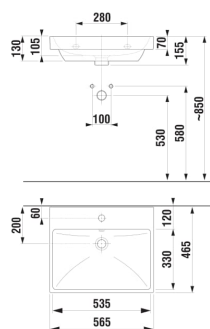

## ROZMĚRY

Délka	565 mm
Šířka	465 mm
Výška	155 mm

## CHARAKTERISTIKY

Dostupné v průběhu 2. čtvrtletí 2026.

Délka (palce): 22 1/4"

Materiál: Sanitární keramika

Odpadní ventil: Není součástí dodávky

Tvar: Obdélníkový

Typ instalace: Závěsné

Typ přepadu: Standardní

Uspořádání otvorů pro baterie: 1 otvor pro baterii uprostřed

Výška (palce): 6 1/8"

Šířka (palce): 18 5/16"

SOUVISEJÍCÍ PRODUKTY

Umyvadlová výpust' Click-Clack 5/4"

H3702F9###1031

Umyvadlový sifon G5/4" x DN32, ABS