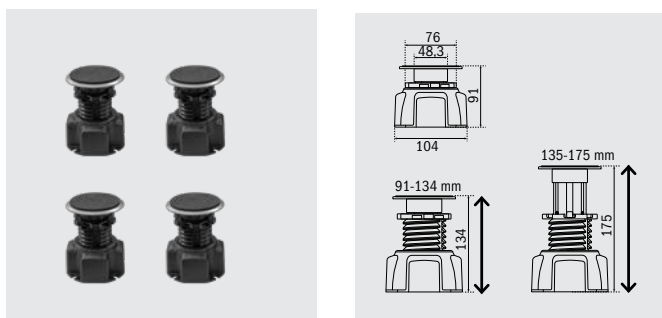

MONTÁŽ

SADA PODSTAVCŮ POD SPRCHU

SADA PODSTAVCŮ POD
SPRCHU

Sada podstavců pod sprchu

- Pro instalaci a výškové nastavení sprchových povrchů ze SOLIDLITE
- Snadné nastavení výšky díky integrované stupnici
- Rozsah nastavení od 91 do 175 mm
- Sada se skládá ze 4 chůd

DĚLKA	ŠÍŘKA	POČET STOP
800	800	16
900	700	12
900	750	16
900	800	16
900	900	16
1000	700	12
1000	750	16
1000	800	16
1000	900	16
1000	1000	16
1100	700	15
1100	750	20
1100	800	20
1100	900	20
1200	700	15
1200	750	20
1200	800	20
1200	900	20
1200	1000	20
1300	700	15
1300	750	20
1300	800	20

DĚLKA	ŠÍŘKA	POČET STOP
1300	900	20
1400	700	18
1400	750	24
1400	800	24
1400	900	24
1400	1000	24
1500	700	18
1500	750	24
1500	800	24
1500	900	24
1600	700	18
1600	750	24
1600	800	24
1600	900	24
1700	700	21
1700	750	28
1700	800	28
1700	900	28
1800	700	21
1800	750	28
1800	800	28
1800	900	28