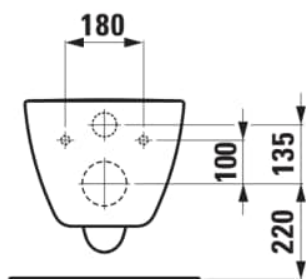

ROZMĚRY

Délka	490 mm
Šířka	360 mm
Výška	340 mm

BARVA A POVRCHOVÁ ÚPRAVA

000 Bílá

Cena (Včetně DPH)

14902,36 K

Instalační sada : Včetně EasyFit 3.0

Odpad : Vodorovný

Oplachový kruh : Rimless Silent Flush

Splachovací systém : Hluboké splachování

Tvar : Kulatý

Typ instalace : Závěsný

Včetně sedátka a poklopu

TECHNICKÉ VÝKRESY

KOMPATIBILNÍ S

Sedátko s poklopem,
odnímatelné, chromované
závěsy