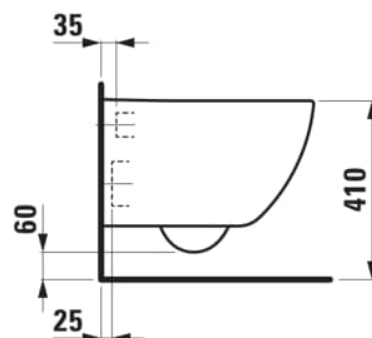

ROZMĚRY

Délka	490 mm
Šířka	360 mm
Výška	340 mm

BARVA A POVRCHOVÁ ÚPRAVA

000 Bílá

Cena (Včetně DPH)

14902,36 K

Instalační sada : Včetně EasyFit 3.0

Odpad : Vodorovný

Oplachový kruh : Rimless Silent Flush

Splachovací systém : Hluboké splachování

Tvar : Kulatý

Typ instalace : Závěsný

Včetně sedátka a poklopu

TECHNICKÉ VÝKRESY

KOMPATIBILNÍ S

Sedátko s poklopem,
odnímatelné, chromované
závěsy