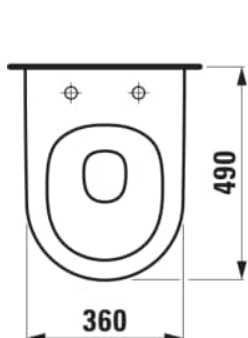

ROZMĚRY

Délka	490 mm
Šířka	360 mm
Výška	340 mm

BARVA A POVRCHOVÁ ÚPRAVA

000 Bílá

Cena (Včetně DPH)

14902,36 K

Instalační sada : Včetně EasyFit 3.0

Odpad : Vodorovný

Oplachový kruh : Rimless Silent Flush

Splachovací systém : Hluboké splachování

Tvar : Kulatý

Typ instalace : Závěsný

Včetně sedátka a poklopu

TECHNICKÉ VÝKRESY

KOMPATIBILNÍ S

Sedátko s poklopem,
odnímatelné, chromované
závěsy