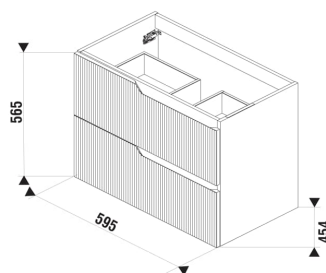

CUBITO STYLE

Skříňka pod umyvadlo 615 mm, 2 zásuvky

ROZMĚRY

Délka	594 mm
Šířka	454 mm
Výška	565 mm

BARVY A PROVEDENÍ

356 Tmavý ořech

CENA VČ. DPH

10970 Kč

TECHNICKÉ VÝKRESY

CHARAKTERISTIKY

Podumyvadlové skříňky kombinujte s místošetřícím sifonem JIKA H894246000001. POZOR, rozteč rohových ventilů v tomto případě musí být 200 mm. K dispozici v průběhu 2. čtvrtletí roku 2026.

Délka (palce): 23 3/8"

Kombinace dvířek a zásuvek: 2 zásuvky

Konstrukce koupelnového nábytku: Zásuvky

Poloha baterie: Ve středu

Poloha umyvadla: Ve středu

Typ instalace: Závěsné

Výška (palce): 22 1/4"

Šířka (palce): 17 7/8"