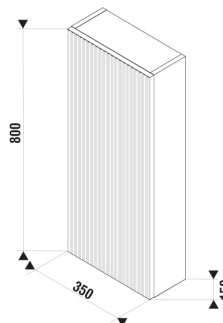

CUBITO STYLE

Střední mělká skříňka, 1 dveře levé/pravé, 2
skleněné police

ROZMĚRY

Délka	350 mm
Šířka	150 mm
Výška	800 mm

BARVY A PROVEDENÍ

235 Zelená mint

CENA VČ. DPH

7211 Kč

TECHNICKÉ VÝKRESY

CHARAKTERISTIKY

K dispozici v průběhu 2. čtvrtletí roku 2026.

Délka (palce): 13 3/4"

Kombinace dvířek a zásuvek: 1 dvířka

Konfigurace nábytku: Dveře

Materiál poliček: Sklo

Typ instalace: Závěsné

Vnitřní poličky: 2

Výška (palce): 31 1/2"

Šířka (palce): 5 7/8"

Cubito Style

Kolekce Cubito Style je klíčem nadčasovosti a pohodlí. Její styl v sobě dokonale snoubí moderní design a funkčnost. Působivý design doplní každý koupelňový prostor. Řadu toalet této kolekce doplňuje nově koupelňový nábytek v moderních barvách. Jeho harmonické tvary a dekorativní povrchové úpravy uspokojí požadavky i těch nejnáročnějších zákazníků.