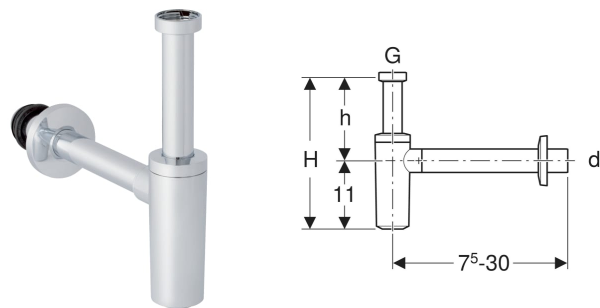

# Zápachová uzávěrka s dělicí stěnou Geberit pro umyvadlo, vývod vodorovný, nástrčné těsnění, nástěnná růžice

Obrázek s příkladem

## VLASTNOSTI

- Kontrola jakosti dle EN 274-3
- Antikorozní

- Vývod vodorovný

## TECHNICKÉ ÚDAJE

Výška vodního uzávěru (mm)	75 mm
Materiál	ABS

## PŘÍSLUŠENSTVÍ

- Odpadní ventil Geberit pro umyvadlo

Pol. č.	Barva / povrch	d, ø mm	G "	L cm	H cm	h cm	Vývod
151.024.14.1	černá matná	32	1 1/4	7.5-30	17-33	6-22	Horizontální
151.025.14.1	černá matná	40	1 1/4	7.5-30	17-33	6-22	Horizontální