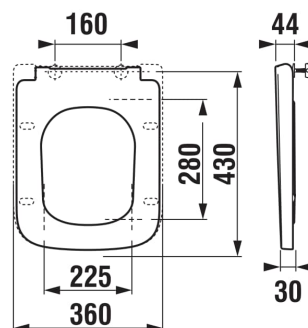

PURE STYLE

WC sedátko s poklopem, Slowclose, nerezové úchyty

ROZMĚRY

Délka	430 mm
Šířka	360 mm
Výška	44 mm

BARVY A PROVEDENÍ

CENA VČ. DPH

1701 Kč

TECHNICKÉ VÝKRESY

CHARAKTERISTIKY

Dostupné v průběhu 2. čtvrtletí 2026.

Délka (palce): 16 15/16"

Materiál kloubových závěsů: Nerezová ocel

Tvar: Hranatý

Vhodné pro: WC

Výška (palce): 1 3/4"

Šířka (palce): 14 3/16"