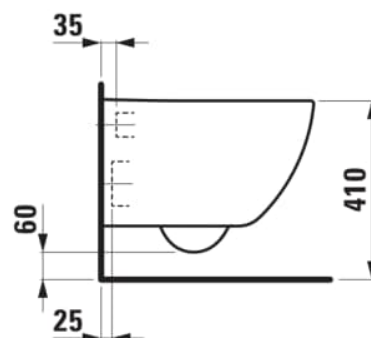

ROZMĚRY

Délka	490 mm
Šířka	360 mm
Výška	340 mm

BARVA A POVRCHOVÁ ÚPRAVA

A00 Bílá LCC Active (LAUFEN Clean Coat Active)

Cena (Včetně DPH)

18822,76 K

Instalační sada : Včetně EasyFit 3.0

Odpad : Vodorovný

Oplachový kruh : Rimless Silent Flush

Splachovací systém : Hluboké splachování

Tvar : Kulatý

Typ instalace : Závěsný

Včetně sedátka a poklopu

TECHNICKÉ VÝKRESY

KOMPATIBILNÍ S

Sedátko s poklopem,
odnímatelné, chromované
závěsy