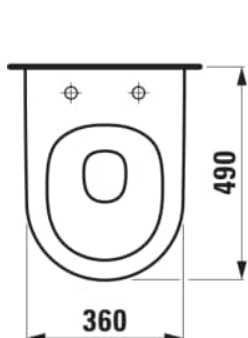

ROZMĚRY

Délka	490 mm
Šířka	360 mm
Výška	340 mm

BARVA A POVRCHOVÁ ÚPRAVA

A00 Bílá LCC Active (LAUFEN Clean Coat Active)

Cena (Včetně DPH)

18822,76 K

Instalační sada : Včetně EasyFit 3.0

Odpad : Vodorovný

Oplachový kruh : Rimless Silent Flush

Splachovací systém : Hluboké splachování

Tvar : Kulatý

Typ instalace : Závěsný

Včetně sedátka a poklopu

TECHNICKÉ VÝKRESY

KOMPATIBILNÍ S

Sedátko s poklopem,
odnímatelné, chromované
závěsy