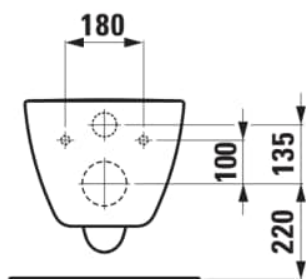

ROZMĚRY

Délka	490 mm
Šířka	360 mm
Výška	340 mm

BARVA A POVRCHOVÁ ÚPRAVA

A00 Bílá LCC Active (LAUFEN Clean Coat Active)

Cena (Včetně DPH)

18822,76 K

Instalační sada : Včetně EasyFit 3.0

Odpad : Vodorovný

Oplachový kruh : Rimless Silent Flush

Splachovací systém : Hluboké splachování

Tvar : Kulatý

Typ instalace : Závěsný

Včetně sedátka a poklopu

TECHNICKÉ VÝKRESY

KOMPATIBILNÍ S

Sedátko s poklopem,
odnímatelné, chromované
závěsy