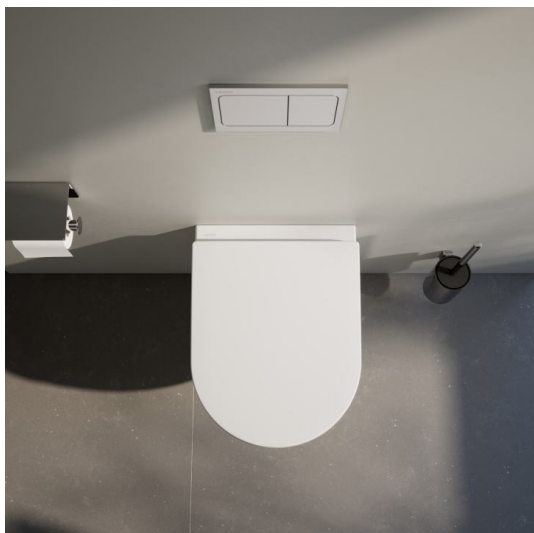

PRO X

Závěsný klozet Advanced, silent flush, hluboké splachování, včetně montážní sady Easyfit 3.0

ROZMĚRY

Délka	490 mm
Šířka	360 mm
Výška	345 mm

BARVA A POVRCHOVÁ ÚPRAVA

000 Bílá

Cena (Včetně DPH)

10771,42 K

Hmotnost netto (kg) : 23,2

Instalace : Včetně EasyFit 3.0

Odpad : Vodorovný

Oplachový kruh : Rimless Silent Flush

Splachovací systém : Hluboké splachování

Tvar : Kulatý

Typ instalace : Závěsný

TECHNICKÉ VÝKRESY

**H891864...0001**

Sedátko s poklopem  
LAUFEN pro slim,  
odnímatelné, zpomalovací  
sklápěcí systém

**H898966...0001**

INEOLINK Rámový  
podomítkový modul pro  
závěsné WC, do lehké píky

**H9201140000001**