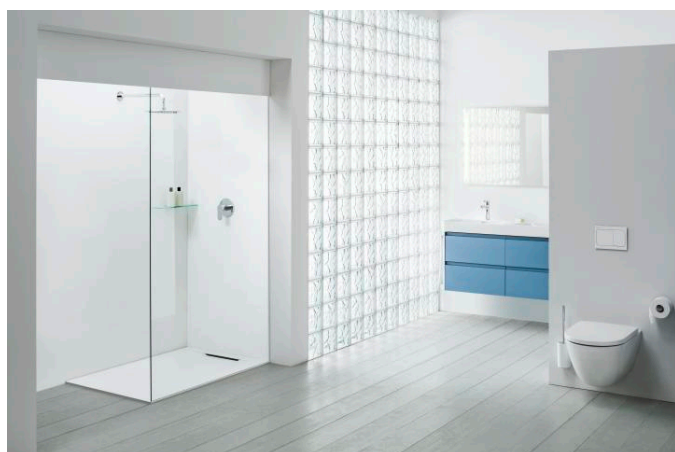

PRO X

Závěsný klozet Advanced, silent flush, hluboké splachování, včetně montážní sady Easyfit 3.0

ROZMĚRY

Délka	490 mm
Šířka	360 mm
Výška	345 mm

BARVA A POVRCHOVÁ ÚPRAVA

000 Bílá

Cena (Včetně DPH)

10771,42 K

**H891864...0001**

Sedátko s poklopem  
LAUFEN pro slim,  
odnímatelné, zpomalovací  
sklápěcí systém

**H898966...0001**

INEOLINK Rámový  
podomítkový modul pro  
závěsné WC, do lehké píky

**H9201140000001**

## PRO X

Komplexní řešení pro moderní koupelny. Kolekce PRO X navazuje na úspěch nejprodávanejší značky LAUFEN a posouvá ji ještě dál. Kombinuje souasný design, nejnovější technologie a široké produktové portfolio. Tím se dokáže přizpůsobit téměř jakémukoli prostoru – od rodinných interiérů přes hotelové koupelny a po veřejné objekty. LAUFEN PRO X tak věrně odráží filozofii značky LAUFEN: vytvářet kvalitní, designová a funkční řešení, která vyhovují požadavkům moderního profesionálního designu.