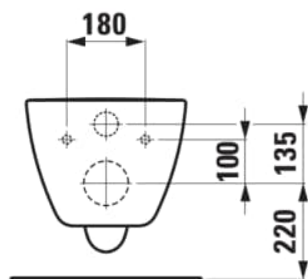

PRO X

Závěsný klozet Advanced, silent flush, hluboké splachování, včetně montážní sady Easyfit 3.0

ROZMĚRY

Délka	490 mm
Šířka	360 mm
Výška	345 mm

BARVA A POVRCHOVÁ ÚPRAVA

000 Bílá

Cena (Včetně DPH)

10771,42 K

Hmotnost netto (kg) : 23,2

Instalace : Včetně EasyFit 3.0

Odpad : Vodorovný

Oplachový kruh : Rimless Silent Flush

Splachovací systém : Hluboké splachování

Tvar : Kulatý

Typ instalace : Závěsný

TECHNICKÉ VÝKRESY