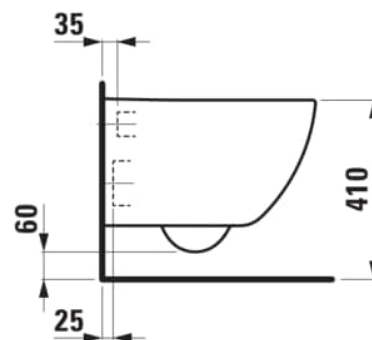

PRO X

Závěsný klozet Advanced, silent flush, hluboké splachování, včetně montážní sady Easyfit 3.0

ROZMĚRY

Délka	490 mm
Šířka	360 mm
Výška	345 mm

BARVA A POVRCHOVÁ ÚPRAVA

000 Bílá

Cena (Včetně DPH)

10771,42 K

Hmotnost netto (kg) : 23,2

Instalace : Včetně EasyFit 3.0

Odpad : Vodorovný

Oplachový kruh : Rimless Silent Flush

Splachovací systém : Hluboké splachování

Tvar : Kulatý

Typ instalace : Závěsný

TECHNICKÉ VÝKRESY