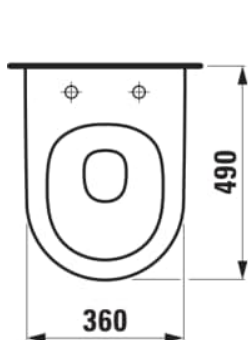

PRO X

Závěsný klozet Advanced, silent flush, hluboké splachování, včetně montážní sady Easyfit 3.0

ROZMĚRY

Délka	490 mm
Šířka	360 mm
Výška	345 mm

BARVA A POVRCHOVÁ ÚPRAVA

000 Bílá

Cena (Včetně DPH)

10771,42 K

Hmotnost netto (kg) : 23,2

Instalace : Včetně EasyFit 3.0

Odpad : Vodorovný

Oplachový kruh : Rimless Silent Flush

Splachovací systém : Hluboké splachování

Tvar : Kulatý

Typ instalace : Závěsný

TECHNICKÉ VÝKRESY