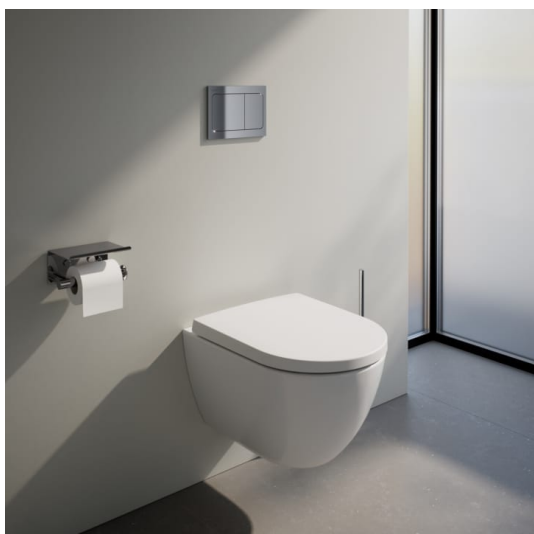

PRO X

Závěsný klozet Advanced, silent flush, hluboké splachování, včetně montážní sady Easyfit 3.0

ROZMĚRY

Délka	490 mm
Šířka	360 mm
Výška	345 mm

BARVA A POVRCHOVÁ ÚPRAVA

000 Bílá

Cena (Včetně DPH)

10771,42 K

Hmotnost netto (kg) : 23,2

Instalace : Včetně EasyFit 3.0

Odpad : Vodorovný

Oplachový kruh : Rimless Silent Flush

Splachovací systém : Hluboké splachování

Tvar : Kulatý

Typ instalace : Závěsný

TECHNICKÉ VÝKRESY

**H891864...0001**

Sedátko s poklopem  
LAUFEN pro slim,  
odnímatelné, zpomalovací  
sklápěcí systém

**H898966...0001**

INEOLINK Rámový  
podomítkový modul pro  
závěsné WC, do lehké píky

**H9201140000001**