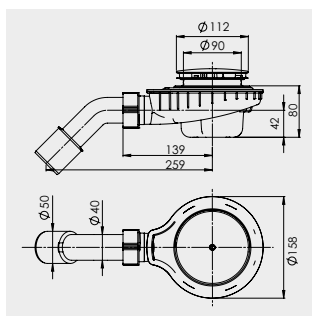

ODTOKOVÁ SOUPRAVA KA 300 VODOROVNÁ/PLOCHÁ

ODTOKOVÁ SOUPRAVA  
KA 300 VODOROVNÁ

ODTOKOVÁ SOUPRAVA  
KA 300 PLOCHÁ

**Odtoková souprava KA 300 vodorovná**

- Snadno odnímatelný kryt odtoku v úrovni dna sprchové vaničky
- Snadné čištění
- Přímý přístup k odváděcí trubce díky odnímatelnému sifonu
- Odvodňovací kapacita podle DIN EN 274
- Obsah dodávky: chromovaný kryt, sítko na zachytávání vlasů
- Smaltovaný kryt odtoku volitelně jako doplněk

**Odtoková souprava KA 300 plochá**

- Snadno odnímatelný kryt odtoku v úrovni dna sprchové vaničky
- Snadné čištění
- Přímý přístup k odváděcí trubce díky odnímatelnému sifonu
- Obsah dodávky: chromovaný kryt, sítko na zachytávání vlasů
- Smaltovaný kryt odtoku volitelně jako doplněk