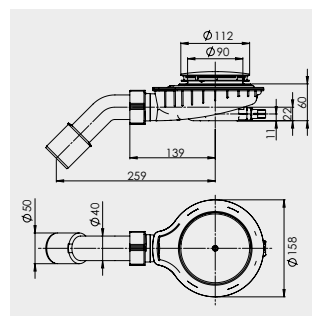

ODTOKOVÁ SOUPRAVA KA 300 VODOROVNÁ/PLOCHÁ

ODTOKOVÁ SOUPRAVA  
KA 300 VODOROVNÁ

ODTOKOVÁ SOUPRAVA  
KA 300 PLOCHÁ

**Odtoková souprava KA 300 vodorovná**

- Snadno odnímatelný kryt odtoku v úrovni dna sprchové vaničky
- Snadné čištění
- Přímý přístup k odváděcí trubce díky odnímatelnému sifonu
- Odvodňovací kapacita podle DIN EN 274
- Obsah dodávky: chromovaný kryt, sítko na zachytávání vlasů
- Smaltovaný kryt odtoku volitelně jako doplněk

**Odtoková souprava KA 300 plochá**

- Snadno odnímatelný kryt odtoku v úrovni dna sprchové vaničky
- Snadné čištění
- Přímý přístup k odváděcí trubce díky odnímatelnému sifonu
- Obsah dodávky: chromovaný kryt, sítko na zachytávání vlasů
- Smaltovaný kryt odtoku volitelně jako doplněk