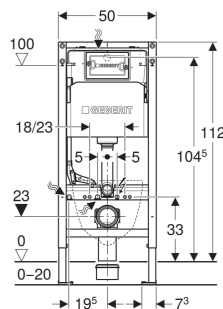

Montážní prvek Geberit DuofixBasic pro závěsné WC, 112 cm, se splachovací nádrží pod omítku Delta 12 cm

ÚČEL POUŽITÍ

- Pro kovové a dřevěné sloupkové stěny
- K montáži do čelních stěn částečně vysokých nebo vysokých na výšku místnosti
- K montáži do dělicích stěn vysokých na výšku místnosti
- Pro tloušťky podlahy 0–20 cm
- Pro závěsná WC

VLASTNOSTI

- Typová řada 2025
- Staticky samonosný rám, chráněný proti korozi práškovým potahem
- Rám pro závěsná WC s přípojovacími rozměry dle EN 33 a vyložením až 62 cm
- Alternativní montážní poloha pro nástěnné kotvy
- Patní desky z plastu
- Hloubka patní desky vhodná k montáži do U profilů UW 50
- Pozinkované podpěry chráněné proti korozi
- Přípojovací koleno k montáži bez nářadí
- Splachovací nádržka pod omítku Geberit Delta 12 cm, s izolací proti orosování

TECHNICKÉ ÚDAJE

Tlak při průtoku	10–1000 kPa
Teplota vody max.	25 °C
Splachovací množství, nastavení ve výrobě	6 / 3 l
Velké splachovací množství – rozsah nastavení	4 / 4.5 / 6 / 7.5 l
Malé splachovací množství – rozsah nastavení	2–4 l
Materiál	Ocel

ROZSAH DODÁVKY

- Přívod vody R 1/2", vhodný pro MasterFix und MeplaFix, s integrovaným rohovým ventilem a adaptérovým kroužkem

- Kryt pro hrubou montáž pro servisní otvor, z pěnového polystyrenu
- 2 stavitelné úchytky
- Přípojovací souprava pro WC, \varnothing 90 mm
- Přípojovací koleno 90° z PE-HD, \varnothing 90 mm
- Přečhodka z PE-HD, \varnothing 90 / 110 mm
- Upevňovací a ochranný materiál