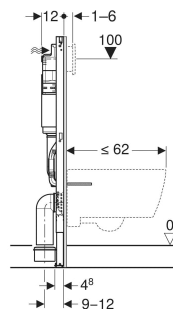

Montážní prvek Geberit DuofixBasic pro závěsné WC, 112 cm, se splachovací nádrží pod omítku Delta 12 cm

ÚČEL POUŽITÍ

- Pro kovové a dřevěné sloupkové stěny
- K montáži do čelních stěn částečně vysokých nebo vysokých na výšku místnosti
- K montáži do dělicích stěn vysokých na výšku místnosti
- Pro tloušťky podlahy 0–20 cm
- Pro závěsná WC

VLASTNOSTI

- Typová řada 2025
- Staticky samonosný rám, chráněný proti korozi práškovým potahem
- Rám pro závěsná WC s přípojovacími rozměry dle EN 33 a vyložením až 62 cm
- Alternativní montážní poloha pro nástěnné kotvy
- Patní desky z plastu
- Hloubka patní desky vhodná k montáži do U profilů UW 50
- Pozinkované podpěry chráněné proti korozi
- Přípojovací koleno k montáži bez nářadí
- Splachovací nádržka pod omítku Geberit Delta 12 cm, s izolací proti orosování

TECHNICKÉ ÚDAJE

Tlak při průtoku	10–1000 kPa
Teplota vody max.	25 °C
Splachovací množství, nastavení ve výrobě	6 / 3 l
Velké splachovací množství – rozsah nastavení	4 / 4.5 / 6 / 7.5 l
Malé splachovací množství – rozsah nastavení	2–4 l
Materiál	Ocel

ROZSAH DODÁVKY

- Přívod vody R 1/2", vhodný pro MasterFix und MeplaFix, s integrovaným rohovým ventilem a adaptérovým kroužkem

- Kryt pro hrubou montáž pro servisní otvor, z pěnového polystyrenu
- 2 stavitelné úchytky
- Přípojovací souprava pro WC, \varnothing 90 mm
- Přípojovací koleno 90° z PE-HD, \varnothing 90 mm
- Přečhodka z PE-HD, \varnothing 90 / 110 mm
- Upevňovací a ochranný materiál