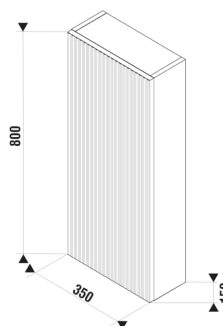

CUBITO STYLE

Střední mělká skříňka, 1 dveře levé/pravé, 2
skleněné police

ROZMĚRY

Délka	350 mm
Šířka	150 mm
Výška	800 mm

BARVY A PROVEDENÍ

230 Bílá matná

CENA VČ. DPH

7211 Kč

TECHNICKÉ VÝKRESY

CHARAKTERISTIKY

K dispozici v průběhu 2. čtvrtletí roku 2026.

Délka (palce): 13 3/4"

Kombinace dvířek a zásuvek: 1 dvířka

Konfigurace nábytku: Dveře

Materiál poliček: Sklo

Typ instalace: Závěsné

Vnitřní poličky: 2

Výška (palce): 31 1/2"

Šířka (palce): 5 7/8"

Cubito Style

Kolekce Cubito Style je klíčem nadčasovosti a pohodlí. Její styl v sobě dokonale snoubí moderní design a funkčnost. Působivý design doplní každý koupelnový prostor. Řadu toalet této kolekce doplňuje nově koupelný nábytek v moderních barvách. Jeho harmonické tvary a dekorativní povrchové úpravy uspokojí požadavky i těch nejnáročnějších zákazníků.