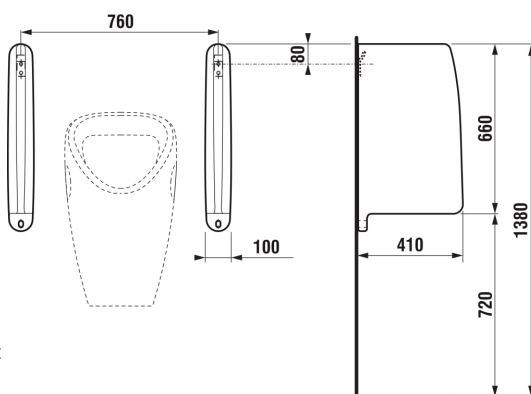

SPLIT

Urinálová dělicí stěna, vč. montážního příslušenství

ROZMĚRY

Délka	760 mm
Šířka	410 mm
Výška	660 mm

BARVY A PROVEDENÍ

CENA VČ. DPH

2185 Kč

TECHNICKÉ VÝKRESY

Délka (palce): 29 15/16"

Instalační sada: **Součástí dodávky**

Výška (palce): 26"

Šířka (palce): 16 1/8"

SOUVISEJÍCÍ PRODUKTY

Odsávací urinál, Antivandal

H840200###0001

Odsávací urinál, Antivandal