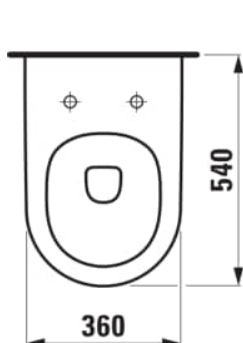

TECHNICKÉ VÝKRESY