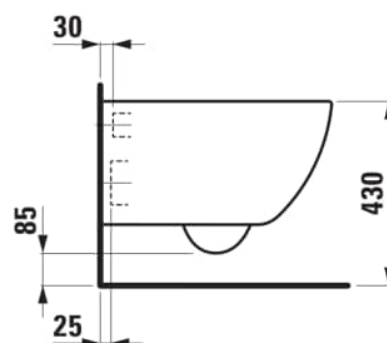

TECHNICKÉ VÝKRESY