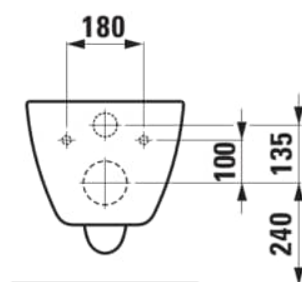

TECHNICKÉ VÝKRESY