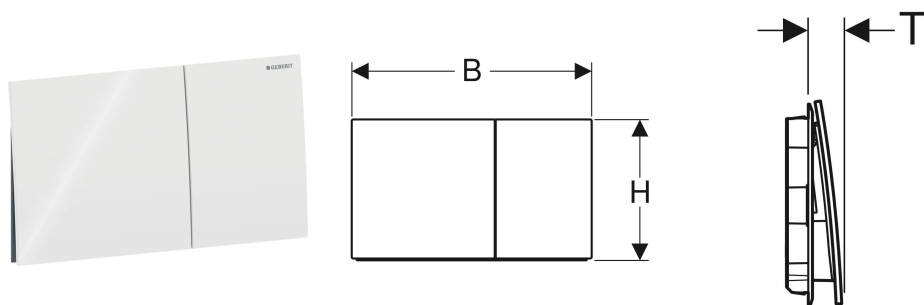

Ovládací tlačítko Geberit Sigma70, hranaté, pro 2 množství splachování

Obrázek s příkladem

ÚČEL POUŽITÍ

- Ke spuštění splachování u Sigma splachovacích nádržek pod omítku

VLASTNOSTI

- Ovládání zepředu
- Tyčky tlačítka zvukově izolované, rychlé nastavení bez nářadí

TECHNICKÉ ÚDAJE

Ovládací síla (N) max. 25 N
Tvar tlačítka hranatý

ROZSAH DODÁVKY

- Upevňovací rámeček
- 2 stavitelné úchytky

- 2 tyčky tlačítka

PŘÍSLUŠENSTVÍ

- Prodlužovací Geberit souprava pro splachovací nádržky pod omítku Sigma, Omega a Kappa
- Krycí rámeček Geberit pro ovládací tlačítko Sigma70, hranaté
- Upevňovací rámeček Geberit pro ovládací tlačítko Sigma70, hranaté, matný chrom

| Poř. č. | Barva / povrch | Materiál | B cm | H cm | T cm | Model |
|--------------|---|---------------|---------|---------|---------|------------------------|
| 115.622.14.1 | Tlačítko: černá matná / Nanesena vrstva easy-to-clean | Nerezová ocel | 25 | 14.6 | 2.3 | 2 množství splachování |
| 115.622.FW.1 | Tlačítko: Kartáčováno, povlak easy-to-clean | Nerezová ocel | 25 | 14.6 | 2.3 | 2 množství splachování |
| 115.622.JK.1 | Tlačítko: láva / Lesklé sklo | Sklo | 25 | 14.6 | 2.5 | 2 množství splachování |
| 115.622.JL.1 | Tlačítko: písková šedá / Lesklé sklo | Sklo | 25 | 14.6 | 2.5 | 2 množství splachování |