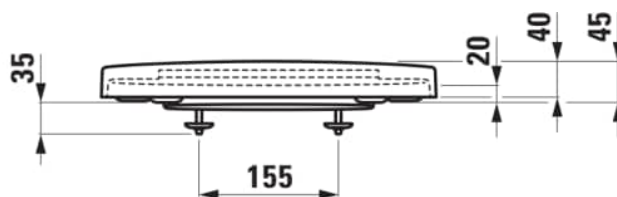

PRO X

Sedátko s poklopem, odnímatelné,
chromované závěsy

ROZMĚRY

Délka	450 mm
Šířka	370 mm
Výška	55 mm

BARVA A POVRCHOVÁ ÚPRAVA

757 Bílá mat

Cena (Včetně DPH)

3734,06 Kč

Hmotnost netto (kg) : 2,59

Tvar : Kulatý

Materiál kloubových závěsů : Chromovaná
mosaz

Vhodné pro : WC

TECHNICKÉ VÝKRESY

KOMPATIBILNÍ S

Závěsný klozet Advanced, silent flush, hluboké splachování, včetně montážní sady Easyfit 3.0

H820860...0001

Závěsné WC COMBI PACK, silent flush, rimless, hluboké splachování. Obsahuje závěsné WC H820860, sedátko s poklopem se zpomalovacím systémem a sadu zvukově izolačních podložek mezi WC a

Závěsný klozet Advanced, silent flush, hluboké splachování, včetně montážní sady Easyfit 3.0

H820863...000A

Závěsný klozet Advanced, silent flush, hluboké splachování, včetně montážní sady Easyfit 3.0

H820863...2501

Závěsné WC COMBI PACK compact, silent flush, rimless, hluboké splachování. Obsahuje závěsné WC H820863, sedátko s poklopem se zpomalovacím systémem a sadu zvukově izolačních podložek mezi WC a