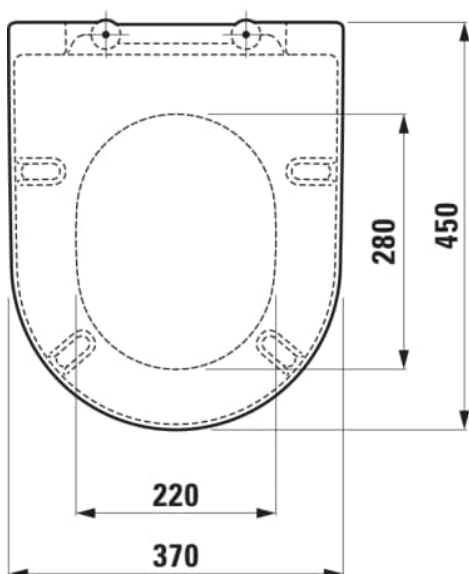

PRO X

Sedátko s poklopem, odnímatelné,
chromované závěsy

ROZMĚRY

Délka	450 mm
Šířka	370 mm
Výška	55 mm

BARVA A POVRCHOVÁ ÚPRAVA

757 Bílá mat

Cena (Včetně DPH)

3734,06 Kč

Hmotnost netto (kg) : 2,59

Tvar : Kulatý

Materiál kloubových závěsů : Chromovaná
mosaz

Vhodné pro : WC

TECHNICKÉ VÝKRESY

KOMPATIBILNÍ S

Závěsný klozet Advanced, silent flush, hluboké splachování, včetně montážní sady Easyfit 3.0

H820860...0001

Závěsné WC COMBI PACK, silent flush, rimless, hluboké splachování. Obsahuje závěsné WC H820860, sedátko s poklopem se zpomalovacím systémem a sadu zvukově izolačních podložek mezi WC a

Závěsný klozet Advanced, silent flush, hluboké splachování, včetně montážní sady Easyfit 3.0