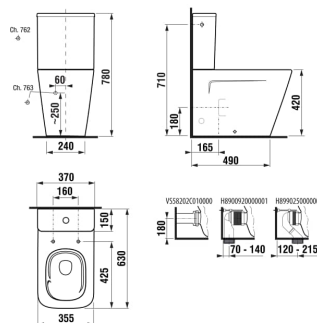

PURE STYLE

WC nádrž, spodní přívod vody, vč. splachovacího mechanismu

ROZMĚRY

| | |
|-------|--------|
| Délka | 370 mm |
| Šířka | 150 mm |
| Výška | 355 mm |

BARVY A PROVEDENÍ

CENA VČ. DPH

1765 Kč

TECHNICKÉ VÝKRESY

CHARAKTERISTIKY

Dostupné v průběhu 2. čtvrtletí 2026.

Délka (palce): 14 9/16"

Instalační sada: **Součástí dodávky**

Typ splachování: **Dvojitě splachování 2/4 litrů, Dvojitě splachování 3/4,5**

litru

Umístění přívodu vody: **Dolní levá**

Výška (palce): 14"

Šířka (palce): 5 7/8"

SOUVISEJÍCÍ PRODUKTY

WC kombinační mísa,
kapotovaná ke stěně, vario
odpad, Vortex/Rimless

H825421###2311

Pure Style

Hledáte něco avantgardnějšího?
Pak je tato kolekce pro vás. S
vysoce osobním stylem
představuje koncept
koupelnového vybavení, který
dokáže reagovat na pohodlí
uživatele.