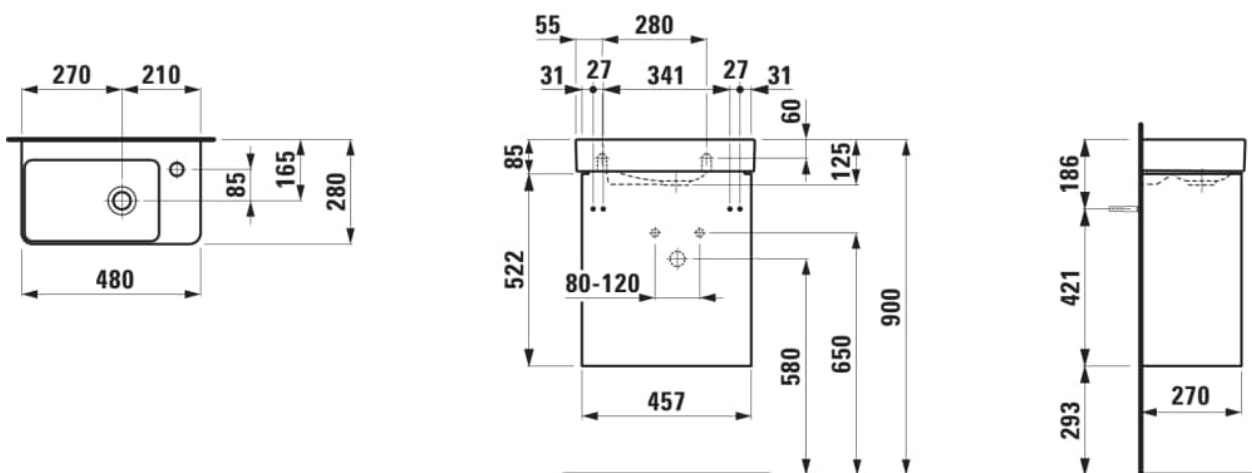

TECHNICKÉ VÝKRESY