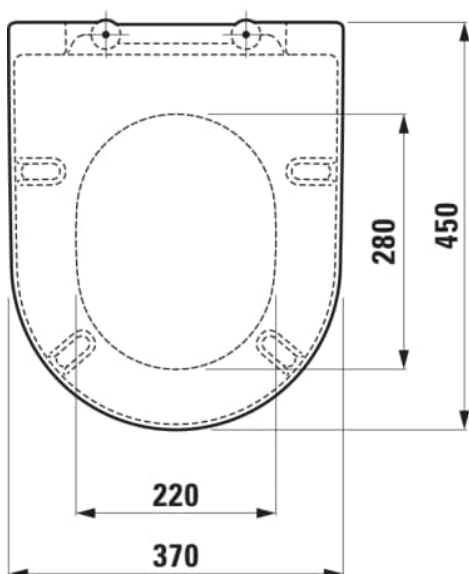

PRO X

Sedátko s poklopem, odnímatelné,
chromované závěsy

ROZMĚRY

Délka	450 mm
Šířka	370 mm
Výška	55 mm

BARVA A POVRCHOVÁ ÚPRAVA

■ 716 Černá mat

Cena (Včetně DPH)

3734,06 Kč

Hmotnost netto (kg) : 2,59

Tvar : Kulatý

Materiál kloubových závěsů : Chromovaná
mosaz

Vhodné pro : WC

TECHNICKÉ VÝKRESY

KOMPATIBILNÍ S

Závěsný klozet Advanced, silent flush, hluboké splachování, včetně montážní sady Easyfit 3.0

H820860...0001

Závěsné WC COMBI PACK, silent flush, rimless, hluboké splachování. Obsahuje závěsné WC H820860, sedátko s poklopem se zpomalovacím systémem a sadu zvukově izolačních podložek mezi WC a

Závěsný klozet Advanced, silent flush, hluboké splachování, včetně montážní sady Easyfit 3.0