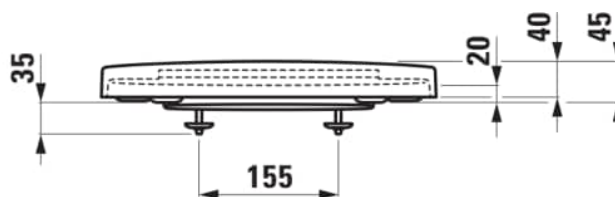

PRO X

Sedátko s poklopem, odnímatelné,
chromované závěsy

ROZMĚRY

Délka	450 mm
Šířka	370 mm
Výška	55 mm

BARVA A POVRCHOVÁ ÚPRAVA

■ 716 Černá mat

Cena (Včetně DPH)

3734,06 Kč

Hmotnost netto (kg) : 2,59

Tvar : Kulatý

Materiál kloubových závěsů : Chromovaná
mosaz

Vhodné pro : WC

TECHNICKÉ VÝKRESY

KOMPATIBILNÍ S

Závěsný klozet Advanced, silent flush, hluboké splachování, včetně montážní sady Easyfit 3.0

H820860...0001

Závěsné WC COMBI PACK, silent flush, rimless, hluboké splachování. Obsahuje závěsné WC H820860, sedátko s poklopem se zpomalovacím systémem a sadu zvukově izolačních podložek mezi WC a

Závěsný klozet Advanced, silent flush, hluboké splachování, včetně montážní sady Easyfit 3.0

H820863...000A

Závěsný klozet Advanced, silent flush, hluboké splachování, včetně montážní sady Easyfit 3.0

H820863...2501

Závěsné WC COMBI PACK compact, silent flush, rimless, hluboké splachování. Obsahuje závěsné WC H820863, sedátko s poklopem se zpomalovacím systémem a sadu zvukově izolačních podložek mezi WC a