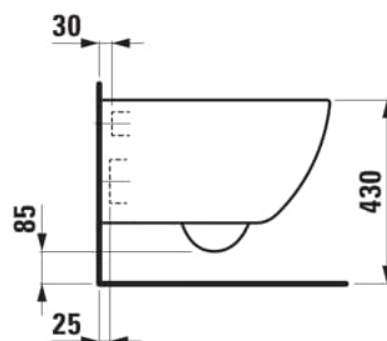

TECHNICKÉ VÝKRESY