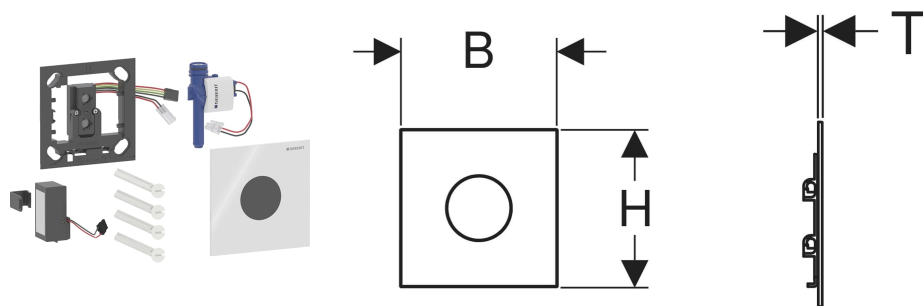

Ovládání splachování pisoáru Geberit, s elektronickým spuštěním splachování, napájení z baterie, krycí deska typ 40, Round

Obrázek s příkladem

ÚČEL POUŽITÍ

- K automatickému ovládní splachování pisoárů
- Pro instalační prvky Geberit pro pisoár s ovládním zepředu
- K montáži do souprav pro hrubou montáž pro ovládní splachování pisoárů Geberit (od roku výroby 2009)

VLASTNOSTI

- Krycí deska s pojistnou závorkou
- Spolehlivá IR detekce vzdálenosti
- Infračervený senzor samonastavitelný
- Infračervené čidlo pro zaznamenání uživatele se zatmívacím pozadím
- Nastavitelný hybridní režim šetřící vodu
- Doba splachování nastavitelná
- Interval spláchnutí nastavitelný
- Dynamické přizpůsobení času splachování
- Předspláchnutí nastavitelné
- Přestavitelný na provoz s pisoárem s víkem
- Jednorázové spláchnutí po aktivaci přívodu proudu
- Napájení z baterie
- Funkce je možné servisním dálkovým ovládním nastavit a dotazovat
- Nastavení přístroje a obsluha s mobilním zařízením přes integrované rozhraní Bluetooth®

- Kompatibilní s aplikací Geberit Control App
- Spojené vodičem k síti s Geberit Gateway prostřednictvím konvertoru GEBUS
- Bezdrátově spojený k síti s Geberit Gateway přes Bluetooth®
- Kompatibilní s Geberit Connect
- Výstraha v případě slabé baterie
- Funkce zavření ventilu v případě prázdné baterie
- Spuštění splachování lze deaktivovat
- Splachovací množství lze snížit přes regulační šroub soupravy pro hrubou montáž až na 0,5 l na spláchnutí
- Skupina armatur II podle DIN 4109

ROZSAH DODÁVKY

- Typ 40 krycí deska, kulaté IR okno

- Infračervené ovládání, předmontované na upevňovacím rámečku
- Elektromagnetický ventil

- Pouzdro pro baterii
- 2 alkalické manganové baterie typu AA, 1,5 V
- Upevňovací materiál