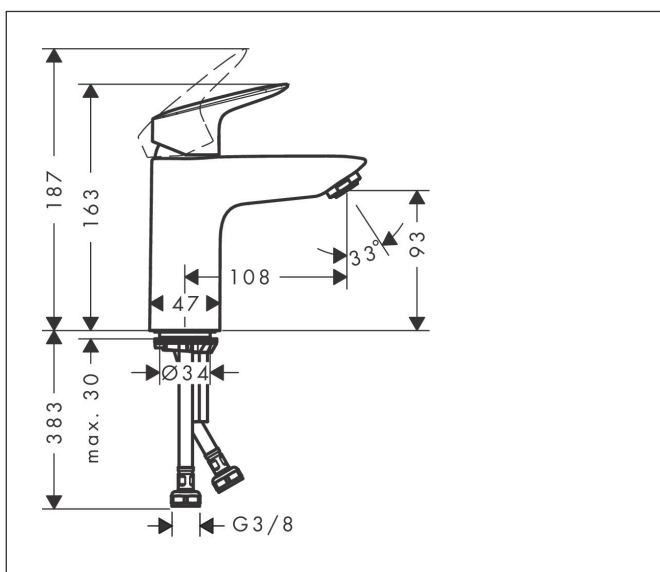

Značka	hansgrohe
Název výrobku	Logis Páková umyvadlová baterie 100 bez odtokové soupravy
Obj. č.	71101670
Povrch	matná černá

Obrázek výrobku

Charakteristiky

- ComfortZone: 100
- vložení: 108 mm
- výška výtoku: 93 mm
- varianta rukojeti: páčková rukojeť
- druh proudu: normální proud
- maximální průtok při 3 barech: 5 l/min
- keramická kartuše
- nastavitelné omezení teploty
- vhodné pro průtokové ohřívače vody
- typ připojení: připojovací hadice G 3/8
- rozměr přívodů: DN15
- EU taxonomie: max. 6 l/min – podstatný přínos pro životní prostředí (SC)

Rozměrový náčrt

Technika

druhy proudů

Značka hansgrohe
 Název výrobku **Logis** Páková umyvadlová baterie 100 bez odtokové soupravy
 Obj. č. 71101670
 Povrch matná černá

Průtokový diagram