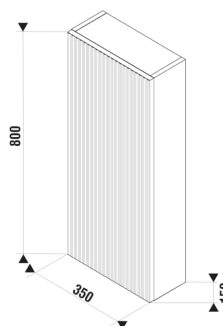

CUBITO STYLE

Střední mělká skříňka, 1 dveře levé/pravé, 2
skleněné police

ROZMĚRY

Délka	350 mm
Šířka	150 mm
Výška	800 mm

BARVY A PROVEDENÍ

356 Tmavý ořech

CENA VČ. DPH

7211 Kč

TECHNICKÉ VÝKRESY

CHARAKTERISTIKY

K dispozici v průběhu 2. čtvrtletí roku 2026.

Délka (palce): 13 3/4"

Kombinace dvířek a zásuvek: 1 dvířka

Konfigurace nábytku: Dveře

Materiál poliček: Sklo

Typ instalace: Závěsné

Vnitřní poličky: 2

Výška (palce): 31 1/2"

Šířka (palce): 5 7/8"

Cubito Style

Kolekce Cubito Style je klíčem nadčasovosti a pohodlí. Její styl v sobě dokonale snoubí moderní design a funkčnost. Působivý design doplní každý koupelňový prostor. Řadu toalet této kolekce doplňuje nově koupelňový nábytek v moderních barvách. Jeho harmonické tvary a dekorativní povrchové úpravy uspokojí požadavky i těch nejnáročnějších zákazníků.