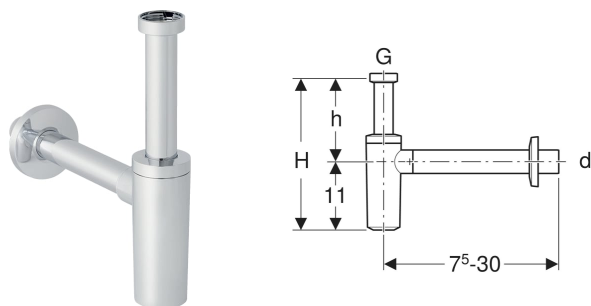

Zápachová uzávěrka s dělicí stěnou Geberit pro umyvadlo, vývod vodorovný

Obrázek s příkladem

ÚČEL POUŽITÍ

- Pro umyvadla

VLASTNOSTI

- Kontrola jakosti dle EN 274-3

- Antikorozní
- Vývod vodorovný

TECHNICKÉ ÚDAJE

Výška vodního uzávěru (mm)

75 mm

Materiál

ABS

ROZSAH DODÁVKY

- Nástěnná růžice

PŘÍSLUŠENSTVÍ

- Odpadní ventil Geberit pro umyvadlo

Poi.č.	Barva / povrch	d, ø mm	G	L cm	H cm	h cm	Vývod
151.034.14.1	černá matná	32	1 1/4	7.5-30	17-33	6-22	Horizontální
151.034.21.1	chrom / Lesklý	32	1 1/4	7.5-30	17-33	6-22	Horizontální
151.035.14.1	černá matná	40	1 1/4	7.5-30	17-33	6-22	Horizontální
151.035.21.1	chrom / Lesklý	40	1 1/4	7.5-30	17-33	6-22	Horizontální