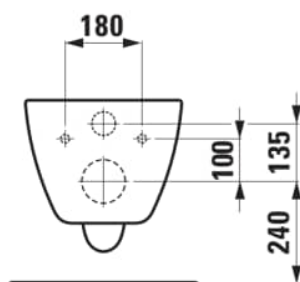

TECHNICKÉ VÝKRESY