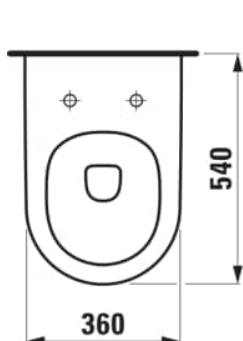

TECHNICKÉ VÝKRESY