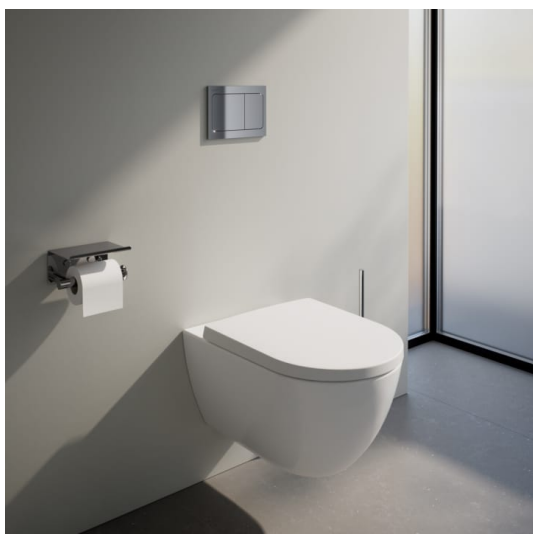

## PRO X

Závěsné WC COMBI PACK, silent flush, rimless, hluboké splachování. Obsahuje závěsné WC H820860, sedátko s poklopem se zpomalovacím systémem a sadu zvukově izolaních podloek mezi WC a stěnu, včetně montážní sady Easyfit 3.0

## VÝROBEK OBSAHUJE

Závěsný klozet Advanced, silent flush, hluboké splachování, včetně montáží sady Easyfit 3.0

**H820860...0001**

Sedátko s poklopem, odnímatelné, zpomalovací sklápěcí systém, chromované závěsy

Sedátko s poklopem LAUFEN pro slim, odnímatelné, zpomalovací sklápěcí systém

**H898966...0001**

INEOLINK Rámový podomítkový modul pro závěsné WC, do lehké píky

**H9201140000001**