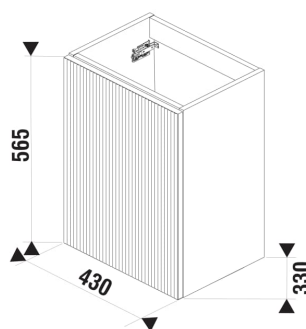

TECHNICKÉ VÝKRESY

CHARAKTERISTIKY

Podumyvadlové skříňky kombinujte s místošetřícím sifonem JIKA H894246000001. POZOR, rozteč rohových ventilů v tomto případě musí být 200 mm. Dostupné v průběhu 2. čtvrtletí 2026.

Délka (palce): 16 15/16"

Kombinace dvířek a zásuvek: 1 dvířka

Konstrukce koupelnového nábytku: Dveře

Poloha baterie: Ve středu

Poloha umyvadla: Ve středu

Typ instalace: Závěsné

Výška (palce): 22 1/4"

Šířka (palce): 13"