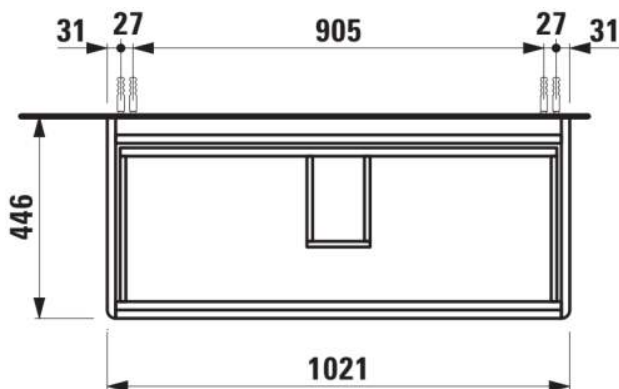

TECHNICKÉ VÝKRESY