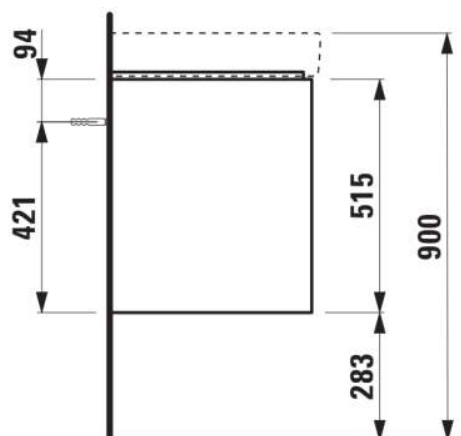

TECHNICKÉ VÝKRESY