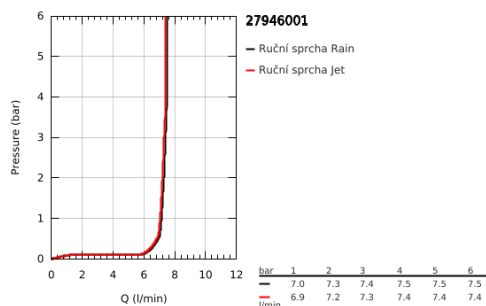

## 27 946 001 VITALIO START 110 RUČNÍ SPRCHA 2 PROUDY

### POPIS PRODUKTU

- Barva: Chrom
- režimy proudu: Rain, Jet
- GROHE EcoJoy – méně vody, dokonalý průtok
- GROHE SmartSwitch – otočný ovladač pro výběr požadovaného režimu proudu
- GROHE DreamSpray – perfektní proud vody
- povrchová úprava GROHE LongLife
- Odvápňovací systém GROHE SpeedClean
- Inner WaterGuide – Vnitřní izolace pro ochranu povrchu
- Silikonový kroužek ShockProof, který zabraňuje škodám v případě upuštění
- univerzální instalační systém kompatibilní se všemi standardními sprchovými hadicemi
- maximální průtok (při 3 barech): 7,4 l/min
- min. doporučený tlak 1,0 baru
- Pětibarevné balení
- Řada pro koncové zákazníky