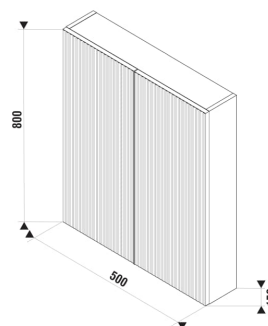

CUBITO STYLE

Střední mělká skříňka, 2 dveře levé/pravé, 2
skleněné police

ROZMĚRY

Délka	500 mm
Šířka	150 mm
Výška	800 mm

BARVY A PROVEDENÍ

355 Dekor dřevo

CENA VČ. DPH

13151 Kč

TECHNICKÉ VÝKRESY

CHARAKTERISTIKY

K dispozici v průběhu 2. čtvrtletí roku 2026.Délka (palce): **19 11/16"**Kombinace dvířek a zásuvek: **2 dvířka**Konfigurace nábytku: **Dveře**Materiál poliček: **Sklo**Typ instalace: **Závěsné**Vnitřní poličky: **2**Výška (palce): **31 1/2"**Šířka (palce): **5 7/8"**