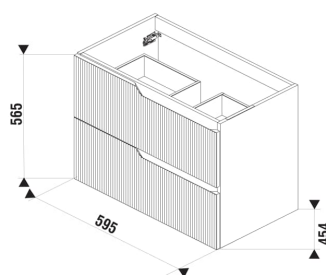

CUBITO STYLE

Skříňka pod umyvadlo 615 mm, 2 zásuvky

ROZMĚRY

Délka	594 mm
Šířka	454 mm
Výška	565 mm

BARVY A PROVEDENÍ

235 Zelená mint

CENA VČ. DPH

10970 Kč

TECHNICKÉ VÝKRESY

CHARAKTERISTIKY

Podumyvadlové skříňky kombinujte s místošetřícím sifonem JIKA H894246000001. POZOR, rozteč rohových ventilů v tomto případě musí být 200 mm. K dispozici v průběhu 2. čtvrtletí roku 2026.

Délka (palce): 23 3/8"

Kombinace dvířek a zásuvek: 2 zásuvky

Konstrukce koupelnového nábytku: Zásuvky

Poloha baterie: Ve středu

Poloha umyvadla: Ve středu

Typ instalace: Závěsné

Výška (palce): 22 1/4"

Šířka (palce): 17 7/8"