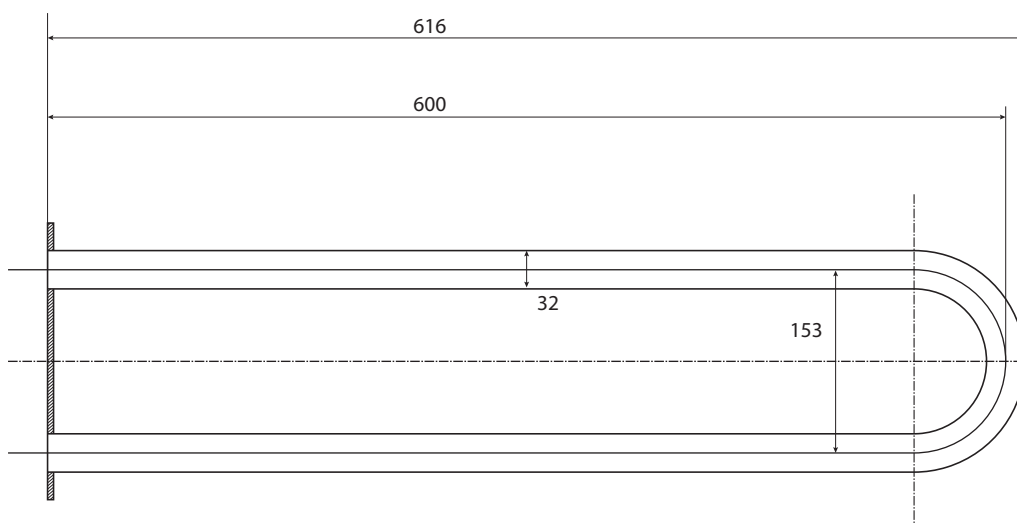

**Madlo, 600 mm, ve tvaru U, s krytkou, nerez, lesk**  
**Grab bar, 600 mm, U-shape, with cover, stainless steel, polished**  
**Stützgriff, 600 mm, U-Form, mit Abdeckung, Edelstahl, poliert**

**301707271**

### Parametry / Features / Eigenschaften

šířka / width / Breite:	100 mm
výška / height / Höhe:	250 mm
hloubka / depth / Tiefe:	616 mm
nosnost / load capacity / Ladekapazität:	150 kg
materiál / material / Material:	nerez / stainless steel / rostfrei
povrch. úprava / finish / Oberfläche:	lesk / polished / poliert
záruka / warranty / Garantie:	6 let / 6 years / 6 Jahre
skryté kotvení / Secret Fix / Geheimnis Fix	

*Certifikováno na nosnost 150 kg. Výrobce neručí za způsob montáže ani za únosnost stavebního podkladu.*

*Certified for a load capacity of 150 kg. The manufacturer is not responsible for the method of installation or the load-bearing capacity of the wall substrate.*