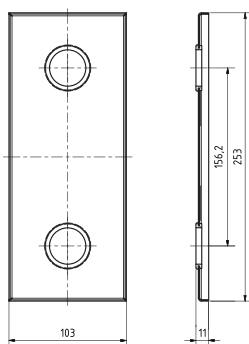

**Madlo, 600 mm, ve tvaru U, s krytkou, nerez, lesk**  
**Grab bar, 600 mm, U-shape, with cover, stainless steel, polished**  
**Stützgriff, 600 mm, U-Form, mit Abdeckung, Edelstahl, poliert**

**301707271**

### Parametry / Features / Eigenschaften

šířka / width / Breite:	100 mm
výška / height / Höhe:	250 mm
hloubka / depth / Tiefe:	616 mm
nosnost / load capacity / Ladekapazität:	150 kg
materiál / material / Material:	nerez / stainless steel / rostfrei
povrch. úprava / finish / Oberfläche:	lesk / polished / poliert
záruka / warranty / Garantie:	6 let / 6 years / 6 Jahre
skryté kotvení / Secret Fix / Geheimnis Fix	