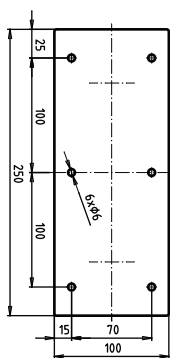

**Madlo, 600 mm, ve tvaru U, s krytkou, nerez, lesk**  
**Grab bar, 600 mm, U-shape, with cover, stainless steel, polished**  
**Stützgriff, 600 mm, U-Form, mit Abdeckung, Edelstahl, poliert**

**301707271**

### Parametry / Features / Eigenschaften

šířka / width / Breite:	100 mm
výška / height / Höhe:	250 mm
hloubka / depth / Tiefe:	616 mm
nosnost / load capacity / Ladekapazität:	150 kg
materiál / material / Material:	nerez / stainless steel / rostfrei
povrch. úprava / finish / Oberfläche:	lesk / polished / poliert
záruka / warranty / Garantie:	6 let / 6 years / 6 Jahre
skryté kotvení / Secret Fix / Geheimnis Fix	