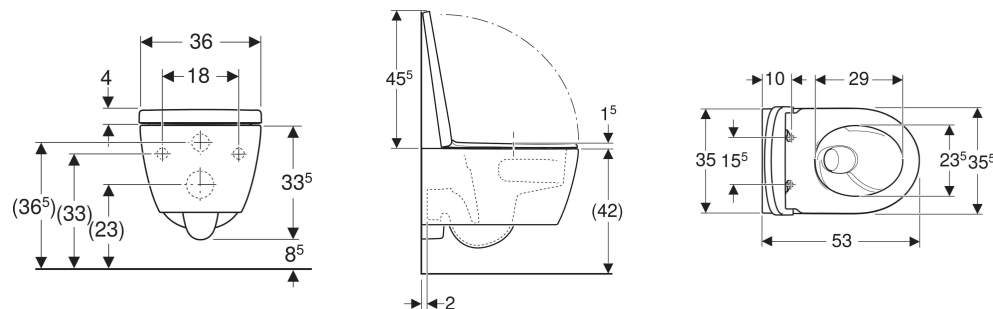

# Sada závěsného WC Geberit iCon s hlubokým splachováním, uzavřený tvar, TurboFlush, s WC sedátkem

## VLASTNOSTI

- Závěsná
- WC s hlubokým splachováním
- WC keramika bez splachovacího okraje se splachovací technologií TurboFlush
- Jednoduché připevnění pomocí Easy Fast Fixing (typ EFF3)
- Typ 1, objem velkého spláchnutí 6 / 5 / 4 l, podle EN 997

Vzdálenost upevnění

18 cm

## TECHNICKÉ ÚDAJE

Materiál Sanitární keramika

Pol. č.	Barva / povrch	B cm	H cm	T cm	Vývod	Funkce QuickRelease	Plynulé sklápění	Upevnění	Materiál upevňovacích závěsů
503.045.00.8	bílá / KeraTect	35.5	33.5	53	Horizontální	ano, s uzamykacími upevňovacími závěsy QuickRelease	Ano	Seshora	Nerezová ocel / plast