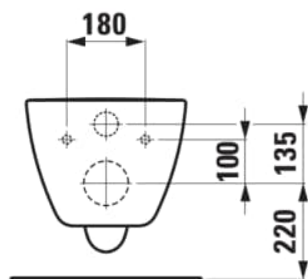

TECHNICKÉ VÝKRESY