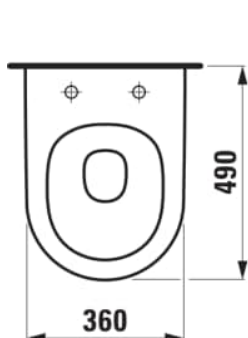

TECHNICKÉ VÝKRESY