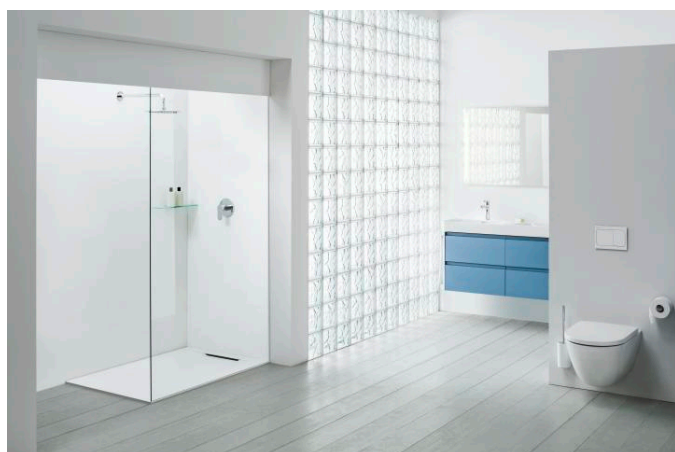

KOMPATIBILNÍ S

Sedátko s poklopem,
odnímatelné, chromované
závěsy

H891862...0001

Sedátko s poklopem,
odnímatelné, zpomalovací
sklápěcí systém,
chromované závěsy

H891863...0001

Sedátko bez poklopu,
závěsy z nerezové oceli

H891864...0001

Sedátko s poklopem
LAUFEN pro slim,
odnímatelné, zpomalovací
sklápěcí systém

H898966...0001

INEOLINK Rámový
podomítkový modul pro
závěsné WC, do lehké píky

H9201140000001