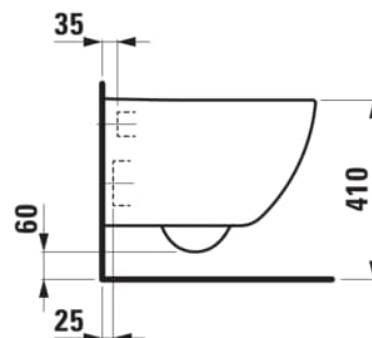

TECHNICKÉ VÝKRESY