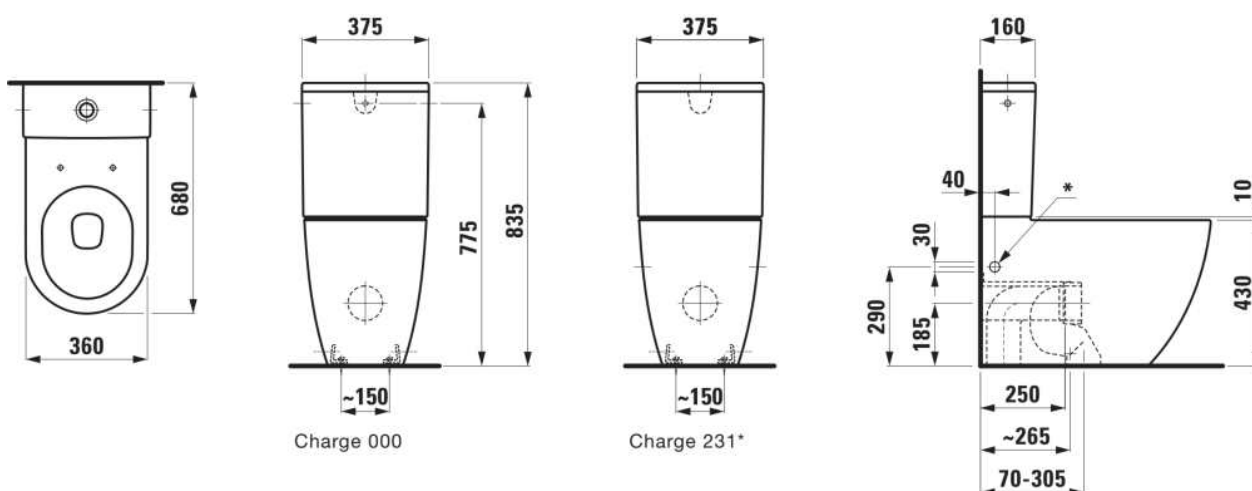

TECHNICKÉ VÝKRESY