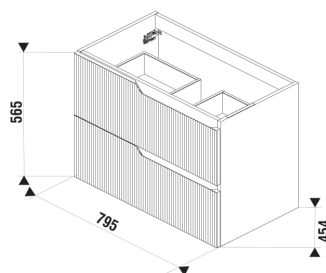

CUBITO STYLE

Skříňka pod umyvadlo 815 mm, 2 zásuvky

ROZMĚRY

Délka	795 mm
Šířka	454 mm
Výška	565 mm

BARVY A PROVEDENÍ

356 Tmavý ořech

CENA VČ. DPH

11875 Kč

TECHNICKÉ VÝKRESY

CHARAKTERISTIKY

Podumyvadlové skříňky kombinujte s místošetřícím sifonem JIKA H894246000001. POZOR, rozteč rohových ventilů v tomto případě musí být 200 mm. K dispozici v průběhu 2. čtvrtletí roku 2026.

Délka (palce): 31 5/16"

Kombinace dvířek a zásuvek: 2 zásuvky

Konstrukce koupelnového nábytku: Zásuvky

Poloha baterie: Ve středu

Poloha umyvadla: Ve středu

Typ instalace: Závěsné

Výška (palce): 22 1/4"

Šířka (palce): 17 7/8"