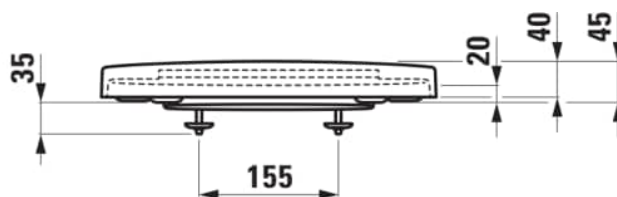

PRO X

Sedátko s poklopem, odnímatelné, chromované závěsy

ROZMĚRY

| | |
|-------|--------|
| Délka | 450 mm |
| Šířka | 370 mm |
| Výška | 55 mm |

BARVA A POVRCHOVÁ ÚPRAVA

000 Bílá

Cena (Včetně DPH)

2488,97 K

Hmotnost netto (kg) : 2,59

Tvar : Kulatý

Materiál kloubových závěs : Chromovaná
mosaz

Vhodné pro : WC

TECHNICKÉ VÝKRESY

KOMPATIBILNÍ S

Závěsný klozet Advanced, silent flush, hluboké splachování, vetně montání sady Easyfit 3.0

H820860...0001

Závěsné WC COMBI PACK, silent flush, rimless, hluboké splachování. Obsahuje závěsné WC H820860, sedátko s poklopem se zpomalovacím systémem a sadu zvukově izolaních podloek mezi WC a stěnu,

Závěsné WC COMBI PACK compact, silent flush, rimless, hluboké splachování. Obsahuje závěsné WC H820863, sedátko s poklopem se zpomalovacím systémem a sadu zvukově izolaních podloek mezi WC a stěnu,

Závěsný klozet Advanced, silent flush, hluboké splachování, vetně montání sady Easyfit 3.0