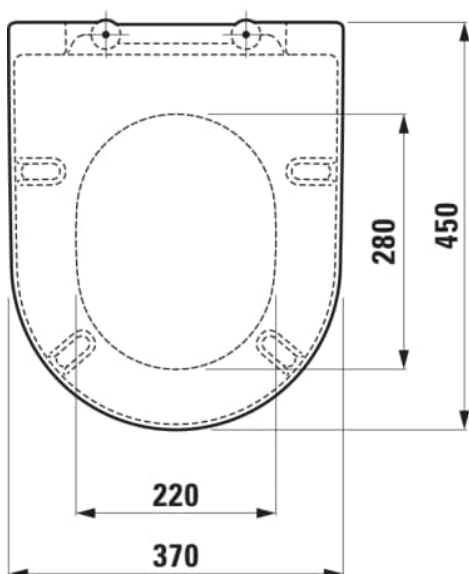

PRO X

Sedátko s poklopem, odnímatelné, chromované závěsy

ROZMĚRY

| | |
|-------|--------|
| Délka | 450 mm |
| Šířka | 370 mm |
| Výška | 55 mm |

BARVA A POVRCHOVÁ ÚPRAVA

000 Bílá

Cena (Včetně DPH)

2488,97 K

Hmotnost netto (kg) : 2,59

Tvar : Kulatý

Materiál kloubových závěs : Chromovaná
mosaz

Vhodné pro : WC

TECHNICKÉ VÝKRESY

KOMPATIBILNÍ S

Závěsný klozet Advanced, silent flush, hluboké splachování, vetně montání sady Easyfit 3.0

H820860...0001

Závěsné WC COMBI PACK, silent flush, rimless, hluboké splachování. Obsahuje závěsné WC H820860, sedátko s poklopem se zpomalovacím systémem a sadu zvukově izolaních podloek mezi WC a stěnu,